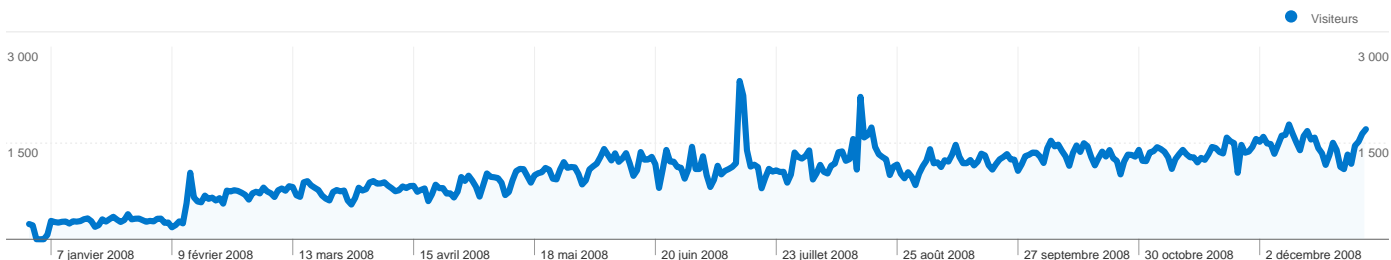

Fréquentation du site

389 617 Visites

48,75 % Taux de rebond

1 182 558 Pages vues

00:01:06 Temps moyen passé sur le site

3,04 Pages par visite

89,45 % Nouvelles visites (en %)

Vue d'ensemble des visiteurs

Visiteurs
349 437

Synthèse géographique world

Vue d'ensemble des sources de trafic

- **Accès directs**
232 814,00 (59,75 %)
- **Moteurs de recherche**
125 003,00 (32,08 %)
- **Sites référents**
31 800,00 (8,16 %)

Vue d'ensemble du contenu

Pages	Pages vues	Pages vues (en %)
/tag/fleur/	61 022	5,16 %
/fleurs-en-noir-et-blanc/	51 088	4,32 %
/	38 516	3,26 %
/concours-international-de-	32 353	2,74 %
/explications-sur-la-technique-	22 480	1,90 %

Vue d'ensemble des objectifs

Conversions des objectifs
389 617

349 437 internautes ont visité ce site.

 **389 617** Visites

 **349 437** Visiteurs uniques absolus

 **1 182 558** Pages vues

 **3,04** Nombre moyen de pages vues