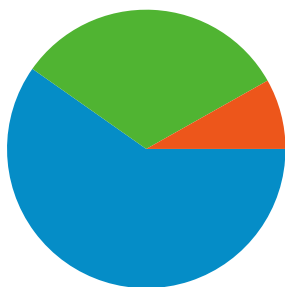

Fréquentation du site

389 617 Visites

48,75 % Taux de rebond

1 182 558 Pages vues

00:01:06 Temps moyen passé sur le site

3,04 Pages par visite

89,45 % Nouvelles visites (en %)

Vue d'ensemble des visiteurs

Visiteurs
349 437

Synthèse géographique world

Vue d'ensemble des sources de trafic

- **Accès directs**
232 814,00 (59,75 %)
- **Moteurs de recherche**
125 003,00 (32,08 %)
- **Sites référents**
31 800,00 (8,16 %)

Vue d'ensemble du contenu

Pages	Pages vues	Pages vues (en %)
/tag/fleur/	61 022	5,16 %
/fleurs-en-noir-et-blanc/	51 088	4,32 %
/	38 516	3,26 %
/concours-international-de-	32 353	2,74 %
/explications-sur-la-technique-	22 480	1,90 %

De 1 à 10 sur 166

Les pages de ce site ont été consultées 1 182 558 fois au total.

 **1 182 558** Pages vues

 **551 463** Consultations uniques

 **48,75 %** Taux de rebond

Pages les plus consultées

Pages	Pages vues	Pages vues (en %)
/tag/fleur/	61 022	5,16 %
/fleurs-en-noir-et-blanc/	51 088	4,32 %
/	38 516	3,26 %
/concours-international-de-roses-nouvelles-de-geneve/	32 353	2,74 %
/explications-sur-la-technique-de-la-photographie/tutoriel-photo-	22 480	1,90 %