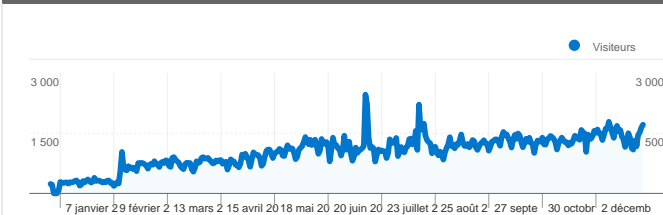

Fréquentation du site

389 617 Visites

48,75 % Taux de rebond

1 182 558 Pages vues

00:01:06 Temps moyen passé sur le site

3,04 Pages par visite

89,45 % Nouvelles visites (en %)

Vue d'ensemble des visiteurs

Visiteurs
349 437

Synthèse géographique world

Vue d'ensemble des sources de trafic

- **Accès directs**
232 814,00 (59,75 %)
- **Moteurs de recherche**
125 003,00 (32,08 %)
- **Sites référents**
31 800,00 (8,16 %)

Vue d'ensemble des objectifs

Conversions des objectifs
389 617

349 437 internautes ont visité ce site.

 **389 617** Visites

 **349 437** Visiteurs uniques absolus

 **1 182 558** Pages vues

 **3,04** Nombre moyen de pages vues