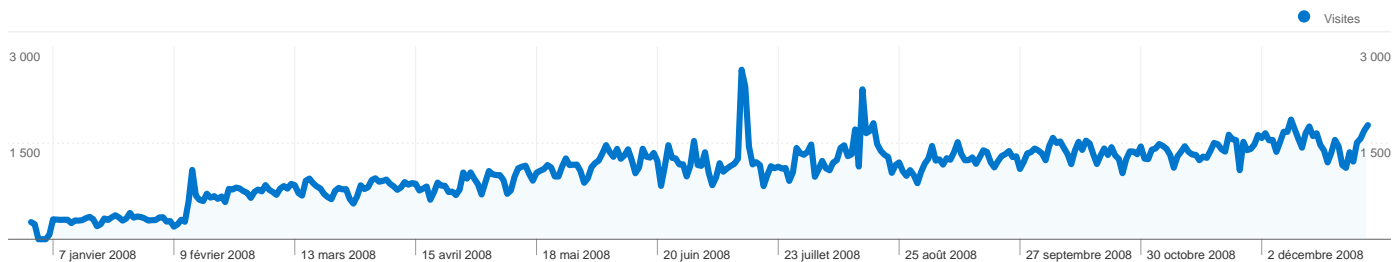

Vue d'ensemble des objectifs

Conversions des objectifs
389 617

349 437 internautes ont visité ce site.

 **389 617** Visites

 **349 437** Visiteurs uniques absolus

 **1 182 558** Pages vues

 **3,04** Nombre moyen de pages vues

 **00:01:06** Temps passé sur le site

 **48,75 %** Taux de rebond

 **89,45 %** Nouvelles visites

Profil technique

Navigateur	Visites	Visites (en %)	Vitesse de connexion	Visites	Visites (en %)
Internet Explorer	240 402	61,70 %	DSL	260 072	66,75 %
Firefox	123 775	31,77 %	Unknown	75 846	19,47 %
Safari	20 367	5,23 %	Cable	28 203	7,24 %
Opera	2 096	0,54 %	T1	17 544	4,50 %
Chrome	1 143	0,29 %	Dialup	7 291	1,87 %

L'ensemble des sources de trafic a généré 389 617 visites au total.

59,75 % Trafic direct

8,16 % Sites de référence

32,08 % Moteurs de recherche

- **Accès directs**
232 814,00 (59,75 %)
- **Moteurs de recherche**
125 003,00 (32,08 %)
- **Sites référents**
31 800,00 (8,16 %)