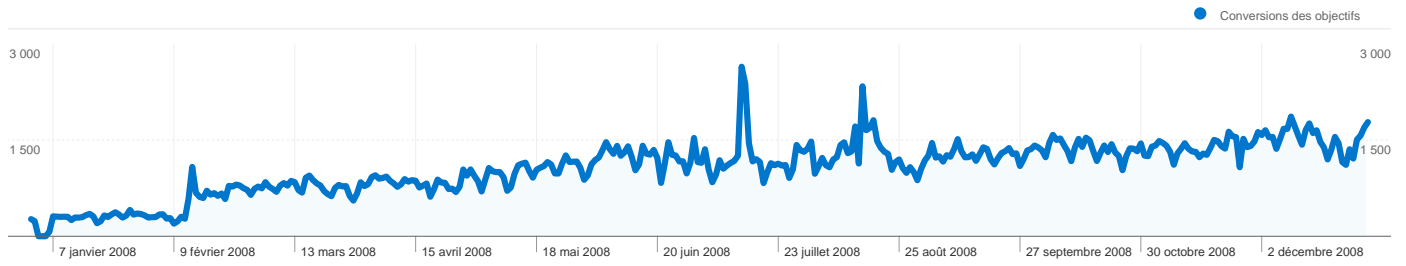

Vue d'ensemble des objectifs

Conversions des objectifs
389 617

349 437 internautes ont visité ce site.

 **389 617** Visites

 **349 437** Visiteurs uniques absolus

 **1 182 558** Pages vues

 **3,04** Nombre moyen de pages vues

L'ensemble des sources de trafic a généré 389 617 visites au total.

59,75 % Trafic direct

8,16 % Sites de référence

32,08 % Moteurs de recherche

- **Accès directs**
232 814,00 (59,75 %)
- **Moteurs de recherche**
125 003,00 (32,08 %)
- **Sites référents**
31 800,00 (8,16 %)

Les visiteurs ont réalisé 389 617 conversions d'objectifs.

 **389 617 conversions, Objectif 1 : genève**

Performances des objectifs

Taux de conversion des objectifs

Taux de conversion des objectifs
100,00 %

Valeur totale des objectifs

Valeur totale des objectifs
\$0,00

389 617 visites, provenant de 166 pays/territoires.

Fréquentation du site

Visites	Pages par visite	Temps moyen passé sur le site	Nouvelles visites (en %)	Taux de rebond	
389 617 Total du site (en %) : 100,00 %	3,04 Moyenne du site : 3,04 (0,00 %)	00:01:06 Moyenne du site : 00:01:06 (0,00 %)	89,49 % Moyenne du site : 89,45 % (0,05 %)	48,75 % Moyenne du site : 48,75 % (0,00 %)	
Pays/Territoire	Visites	Pages par visite	Temps moyen passé sur le site	Nouvelles visites (en %)	Taux de rebond
France	245 100	3,04	00:00:54	92,42 %	48,02 %
Switzerland	71 429	3,25	00:01:49	75,26 %	50,17 %
Belgium	20 582	3,14	00:00:51	92,76 %	42,00 %
Canada	18 518	3,05	00:00:55	94,42 %	44,30 %
Morocco	6 579	2,28	00:01:14	96,56 %	58,78 %
Algeria	4 392	2,18	00:01:43	94,42 %	62,61 %
Tunisia	2 774	2,66	00:01:23	93,40 %	58,44 %
United Kingdom	2 219	2,74	00:01:00	86,26 %	53,81 %
United States	2 212	2,29	00:00:45	95,21 %	62,93 %
Germany	1 846	3,08	00:00:58	92,25 %	48,92 %