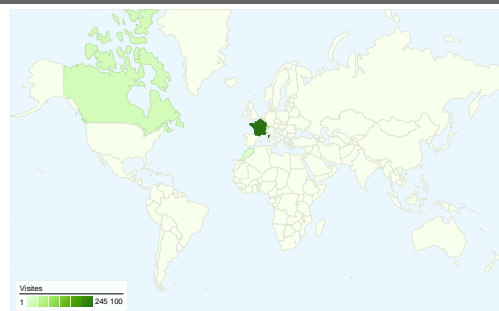

Fréquentation du site

389 617 Visites

48,75 % Taux de rebond

1 182 558 Pages vues

00:01:06 Temps moyen passé sur le site

3,04 Pages par visite

89,45 % Nouvelles visites (en %)

Vue d'ensemble des visiteurs

Visiteurs
349 437

Synthèse géographique world

Vue d'ensemble des sources de trafic

- **Accès directs**
232 814,00 (59,75 %)
- **Moteurs de recherche**
125 003,00 (32,08 %)
- **Sites référents**
31 800,00 (8,16 %)

L'ensemble des sources de trafic a généré 389 617 visites au total.

59,75 % Trafic direct

8,16 % Sites de référence

32,08 % Moteurs de recherche

- **Accès directs**
232 814,00 (59,75 %)
- **Moteurs de recherche**
125 003,00 (32,08 %)
- **Sites référents**
31 800,00 (8,16 %)

Valeur totale des objectifs

Valeur totale des objectifs
\$0,00

389 617 visites, provenant de 166 pays/territoires.

Fréquentation du site

Visites	Pages par visite	Temps moyen passé sur le site	Nouvelles visites (en %)	Taux de rebond	
389 617 Total du site (en %) : 100,00 %	3,04 Moyenne du site : 3,04 (0,00 %)	00:01:06 Moyenne du site : 00:01:06 (0,00 %)	89,49 % Moyenne du site : 89,45 % (0,05 %)	48,75 % Moyenne du site : 48,75 % (0,00 %)	
Pays/Territoire	Visites	Pages par visite	Temps moyen passé sur le site	Nouvelles visites (en %)	Taux de rebond
France	245 100	3,04	00:00:54	92,42 %	48,02 %
Switzerland	71 429	3,25	00:01:49	75,26 %	50,17 %
Belgium	20 582	3,14	00:00:51	92,76 %	42,00 %
Canada	18 518	3,05	00:00:55	94,42 %	44,30 %
Morocco	6 579	2,28	00:01:14	96,56 %	58,78 %
Algeria	4 392	2,18	00:01:43	94,42 %	62,61 %
Tunisia	2 774	2,66	00:01:23	93,40 %	58,44 %
United Kingdom	2 219	2,74	00:01:00	86,26 %	53,81 %
United States	2 212	2,29	00:00:45	95,21 %	62,93 %
Germany	1 846	3,08	00:00:58	92,25 %	48,92 %