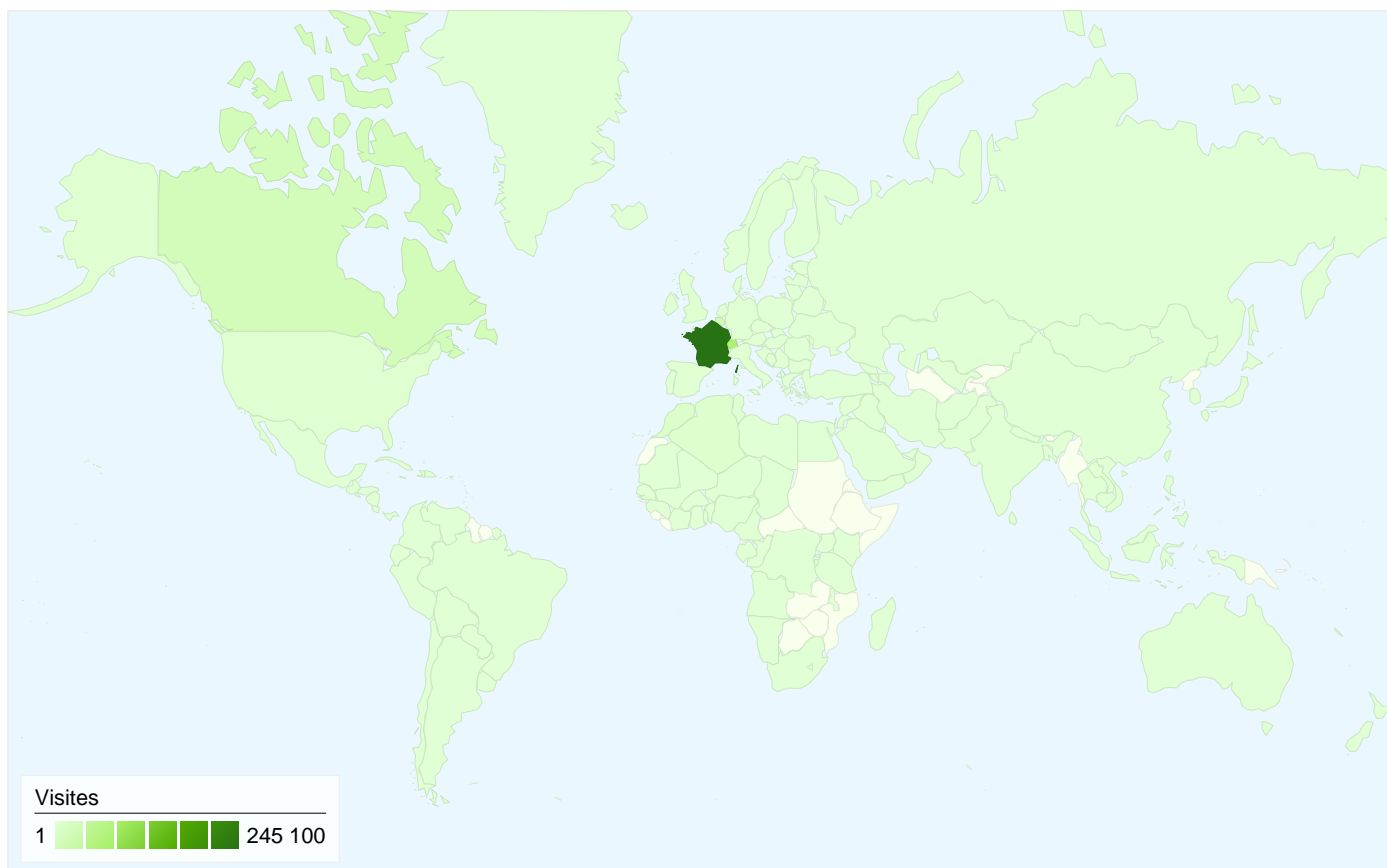

Visiteurs
349 437

Synthèse géographique world

Vue d'ensemble des sources de trafic

- **Accès directs**
232 814,00 (59,75 %)
- **Moteurs de recherche**
125 003,00 (32,08 %)
- **Sites référents**
31 800,00 (8,16 %)

L'ensemble des sources de trafic a généré 389 617 visites au total.

59,75 % Trafic direct

8,16 % Sites de référence

32,08 % Moteurs de recherche

- **Accès directs**
232 814,00 (59,75 %)
- **Moteurs de recherche**
125 003,00 (32,08 %)
- **Sites référents**
31 800,00 (8,16 %)

Les visiteurs ont réalisé 389 617 conversions d'objectifs.

 **389 617 conversions, Objectif 1 : genève**

Performances des objectifs

Taux de conversion des objectifs

Taux de conversion des objectifs
100,00 %

Valeur totale des objectifs

Valeur totale des objectifs
\$0,00

389 617 visites, provenant de 166 pays/territoires.

Fréquentation du site

Visites	Pages par visite	Temps moyen passé sur le site	Nouvelles visites (en %)	Taux de rebond	
389 617 Total du site (en %) : 100,00 %	3,04 Moyenne du site : 3,04 (0,00 %)	00:01:06 Moyenne du site : 00:01:06 (0,00 %)	89,49 % Moyenne du site : 89,45 % (0,05 %)	48,75 % Moyenne du site : 48,75 % (0,00 %)	
Pays/Territoire	Visites	Pages par visite	Temps moyen passé sur le site	Nouvelles visites (en %)	Taux de rebond
France	245 100	3,04	00:00:54	92,42 %	48,02 %
Switzerland	71 429	3,25	00:01:49	75,26 %	50,17 %
Belgium	20 582	3,14	00:00:51	92,76 %	42,00 %
Canada	18 518	3,05	00:00:55	94,42 %	44,30 %
Morocco	6 579	2,28	00:01:14	96,56 %	58,78 %
Algeria	4 392	2,18	00:01:43	94,42 %	62,61 %
Tunisia	2 774	2,66	00:01:23	93,40 %	58,44 %
United Kingdom	2 219	2,74	00:01:00	86,26 %	53,81 %
United States	2 212	2,29	00:00:45	95,21 %	62,93 %
Germany	1 846	3,08	00:00:58	92,25 %	48,92 %