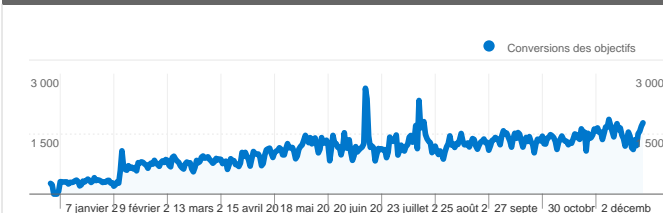

Fréquentation du site

389 617 Visites

48,75 % Taux de rebond

1 182 558 Pages vues

00:01:06 Temps moyen passé sur le site

3,04 Pages par visite

89,45 % Nouvelles visites (en %)

Vue d'ensemble des visiteurs

Visiteurs
349 437

Synthèse géographique world

Vue d'ensemble des sources de trafic

- **Accès directs**
232 814,00 (59,75 %)
- **Moteurs de recherche**
125 003,00 (32,08 %)
- **Sites référents**
31 800,00 (8,16 %)

Vue d'ensemble du contenu

Pages	Pages vues	Pages vues (en %)
/tag/fleur/	61 022	5,16 %
/fleurs-en-noir-et-blanc/	51 088	4,32 %
/	38 516	3,26 %
/concours-international-de-	32 353	2,74 %
/explications-sur-la-technique-	22 480	1,90 %

Vue d'ensemble des objectifs

Conversions des objectifs
389 617

349 437 internautes ont visité ce site.

 **389 617** Visites

 **349 437** Visiteurs uniques absolus

 **1 182 558** Pages vues

 **3,04** Nombre moyen de pages vues