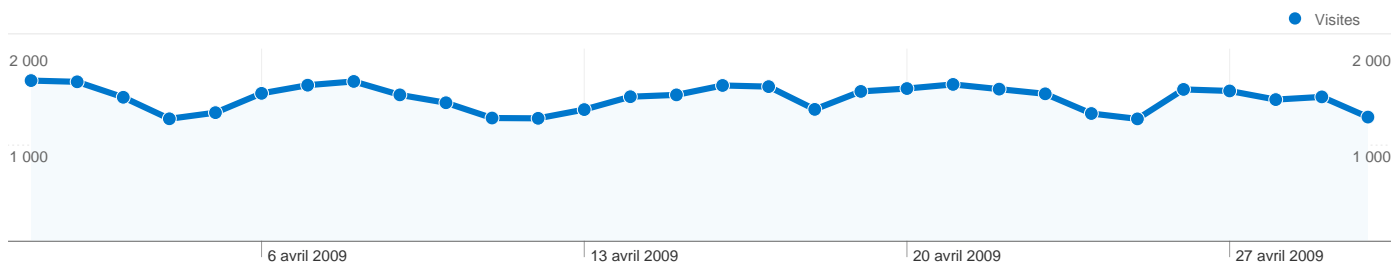

Vue d'ensemble des objectifs

Conversions des objectifs
44 732

Vue d'ensemble des visiteurs

Comparaison avec : Site

41 598 internautes ont visité ce site.

44 732 Visites

41 598 Visiteurs uniques absolus

207 135 Pages vues

4,63 Nombre moyen de pages vues

00:01:06 Temps passé sur le site

35,12 % Taux de rebond

90,18 % Nouvelles visites

Profil technique

Navigateur	Visites	Visites (en %)	Vitesse de connexion	Visites	Visites (en %)
Internet Explorer	25 322	56,61 %	DSL	30 027	67,13 %
Firefox	15 191	33,96 %	Unknown	8 238	18,42 %
Safari	2 888	6,46 %	Cable	3 905	8,73 %
Chrome	714	1,60 %	T1	1 944	4,35 %
Opera	406	0,91 %	Dialup	533	1,19 %

Vue d'ensemble des sources de trafic

Comparaison avec : Site

L'ensemble des sources de trafic a généré 44 732 visites au total.

43,79 % Trafic direct

36,18 % Sites de référence

20,04 % Moteurs de recherche