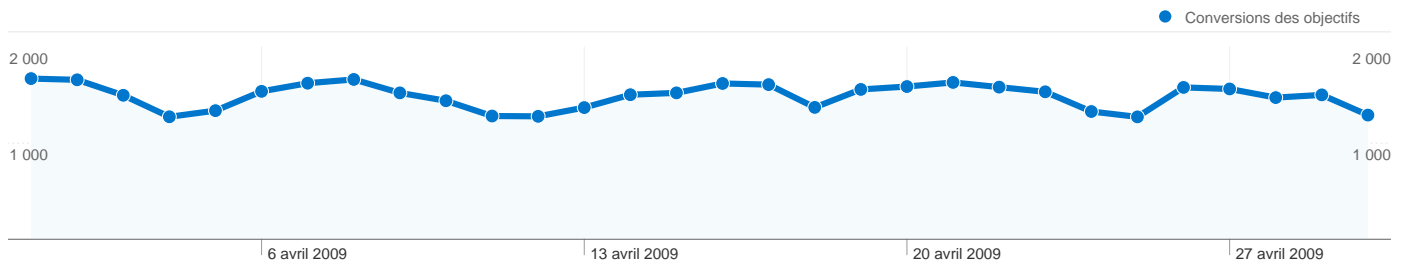

Vue d'ensemble des sources de trafic

Comparaison avec : Site

L'ensemble des sources de trafic a généré 44 732 visites au total.

43,79 % Trafic direct

36,18 % Sites de référence

20,04 % Moteurs de recherche

- **Accès directs**
19 586,00 (43,79 %)
- **Sites référents**
16 183,00 (36,18 %)
- **Moteurs de recherche**
8 963,00 (20,04 %)

Principales sources de trafic

Sources	Visites	Visites (en %)
(direct) ((none))	19 586	43,79 %
images.google.fr (referral)	8 797	19,67 %
google (organic)	8 176	18,28 %
google.fr (referral)	1 089	2,43 %
images.google.com (referral)	1 051	2,35 %

Mots clés	Visites	Visites (en %)
filtre polarisant	281	3,14 %
athos99	117	1,31 %
cirque nock	71	0,79 %
nettoyage capteur	35	0,39 %
photo artistique	26	0,29 %

Vue d'ensemble des objectifs

Comparaison avec : Site

Les visiteurs ont réalisé 44 732 conversions d'objectifs.

44 732 conversions, Goal 1: genève

Performances des objectifs

Taux de conversion des objectifs

Taux de conversion des objectifs
100,00 %

Valeur totale des objectifs