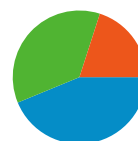

Vue d'ensemble des sources de trafic

Comparaison avec : Site

L'ensemble des sources de trafic a généré 44 732 visites au total.

43,79 % Trafic direct

36,18 % Sites de référence

20,04 % Moteurs de recherche

- **Accès directs**
19 586,00 (43,79 %)
- **Sites référents**
16 183,00 (36,18 %)
- **Moteurs de recherche**
8 963,00 (20,04 %)

Principales sources de trafic

Sources	Visites	Visites (en %)
(direct) ((none))	19 586	43,79 %
images.google.fr (referral)	8 797	19,67 %
google (organic)	8 176	18,28 %
google.fr (referral)	1 089	2,43 %
images.google.com (referral)	1 051	2,35 %