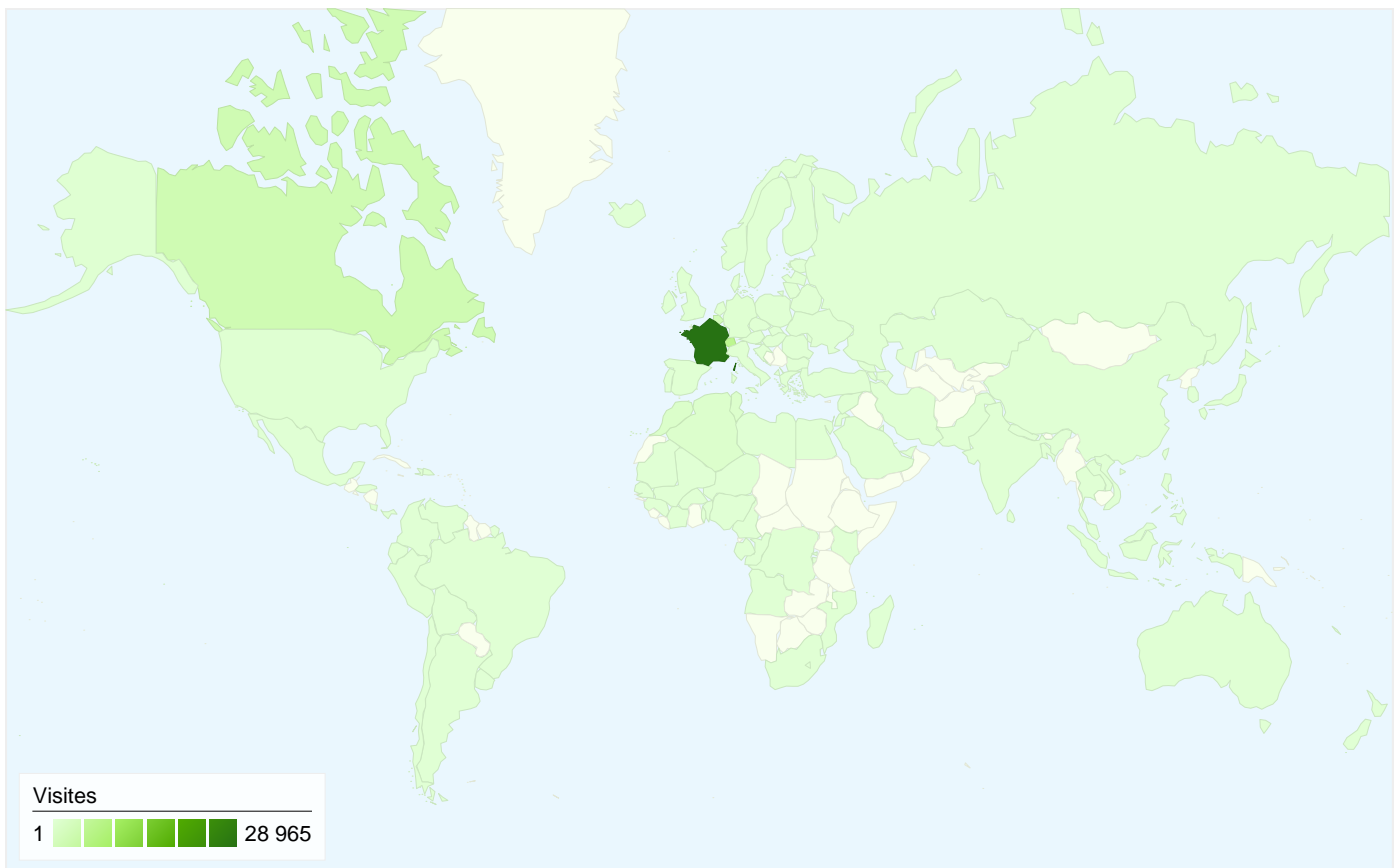

Visiteurs
41 598

Synthèse géographique world

Vue d'ensemble des sources de trafic

- **Accès directs**
19 586,00 (43,79 %)
- **Sites référents**
16 183,00 (36,18 %)
- **Moteurs de recherche**
8 963,00 (20,04 %)

Vue d'ensemble des sources de trafic

Comparaison avec : Site

L'ensemble des sources de trafic a généré 44 732 visites au total.

43,79 % Trafic direct

36,18 % Sites de référence

20,04 % Moteurs de recherche

Les visiteurs ont réalisé 44 732 conversions d'objectifs.

44 732 conversions, Goal 1: genève

Performances des objectifs

Taux de conversion des objectifs

Taux de conversion des objectifs
100,00 %

Valeur totale des objectifs

Valeur totale des objectifs
\$0,00

44 732 visites, provenant de 132 pays/territoires.

Fréquentation du site

Visites		Pages par visite		Temps moyen passé sur le site		Nouvelles visites (en %)		Taux de rebond	
44 732		4,63		00:01:06		90,21 %		35,12 %	
Total du site (en %) : 100,00 %		Moyenne du site : 4,63 (0,00 %)		Moyenne du site : 00:01:06 (0,00 %)		Moyenne du site : 90,18 % (0,04 %)		Moyenne du site : 35,12 % (0,00 %)	
Pays/Territoire	Visites	Pages par visite	Temps moyen passé sur le site	Nouvelles visites (en %)	Taux de rebond				
France	28 965	4,62	00:00:56	91,87 %	34,42 %				
Switzerland	5 805	5,09	00:01:47	77,33 %	38,71 %				
Canada	2 857	4,21	00:01:03	93,94 %	32,24 %				
Belgium	2 324	4,64	00:00:55	92,69 %	28,61 %				
Morocco	884	4,78	00:01:31	96,38 %	36,54 %				
Tunisia	758	5,71	00:01:36	92,35 %	35,62 %				
Algeria	689	4,33	00:02:03	92,31 %	41,65 %				
United States	241	3,71	00:00:47	95,85 %	42,32 %				
Germany	205	4,15	00:00:57	95,61 %	41,46 %				
United Kingdom	192	3,97	00:00:51	90,10 %	37,50 %				