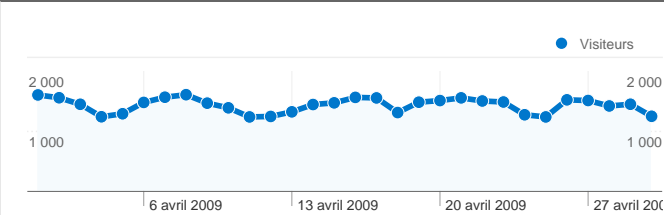

Fréquentation du site

44 732 Visites

35,12 % Taux de rebond

207 135 Pages vues

00:01:06 Temps moyen passé sur le site

4,63 Pages par visite

90,18 % Nouvelles visites (en %)

Vue d'ensemble des visiteurs

Visiteurs
41 598

Synthèse géographique world

Vue d'ensemble des sources de trafic

- **Accès directs**
19 586,00 (43,79 %)
- **Sites référents**
16 183,00 (36,18 %)
- **Moteurs de recherche**
8 963,00 (20,04 %)

Vue d'ensemble des objectifs

Conversions des objectifs
44 732

Vue d'ensemble des visiteurs

Comparaison avec : Site

41 598 internautes ont visité ce site.

44 732 Visites

41 598 Visiteurs uniques absolus

207 135 Pages vues