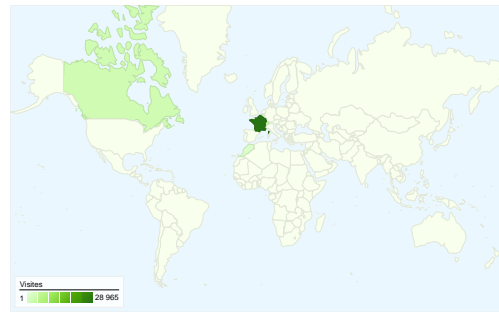

Visiteurs
41 598

Synthèse géographique world

Vue d'ensemble des sources de trafic

- **Accès directs**
19 586,00 (43,79 %)
- **Sites référents**
16 183,00 (36,18 %)
- **Moteurs de recherche**
8 963,00 (20,04 %)

Vue d'ensemble des sources de trafic

Comparaison avec : Site

L'ensemble des sources de trafic a généré 44 732 visites au total.

43,79 % Trafic direct

36,18 % Sites de référence

20,04 % Moteurs de recherche

- **Accès directs**
19 586,00 (43,79 %)
- **Sites référents**
16 183,00 (36,18 %)
- **Moteurs de recherche**
8 963,00 (20,04 %)

Principales sources de trafic

Sources	Visites	Visites (en %)
(direct) ((none))	19 586	43,79 %
images.google.fr (referral)	8 797	19,67 %
google (organic)	8 176	18,28 %
google.fr (referral)	1 089	2,43 %
images.google.com (referral)	1 051	2,35 %

Valeur totale des objectifs
\$0,00

44 732 visites, provenant de 132 pays/territoires.

Fréquentation du site

Visites		Pages par visite		Temps moyen passé sur le site		Nouvelles visites (en %)		Taux de rebond	
44 732		4,63		00:01:06		90,21 %		35,12 %	
Total du site (en %) : 100,00 %		Moyenne du site : 4,63 (0,00 %)		Moyenne du site : 00:01:06 (0,00 %)		Moyenne du site : 90,18 % (0,04 %)		Moyenne du site : 35,12 % (0,00 %)	
Pays/Territoire	Visites	Pages par visite	Temps moyen passé sur le site	Nouvelles visites (en %)	Taux de rebond				
France	28 965	4,62	00:00:56	91,87 %	34,42 %				
Switzerland	5 805	5,09	00:01:47	77,33 %	38,71 %				
Canada	2 857	4,21	00:01:03	93,94 %	32,24 %				
Belgium	2 324	4,64	00:00:55	92,69 %	28,61 %				
Morocco	884	4,78	00:01:31	96,38 %	36,54 %				
Tunisia	758	5,71	00:01:36	92,35 %	35,62 %				
Algeria	689	4,33	00:02:03	92,31 %	41,65 %				
United States	241	3,71	00:00:47	95,85 %	42,32 %				
Germany	205	4,15	00:00:57	95,61 %	41,46 %				
United Kingdom	192	3,97	00:00:51	90,10 %	37,50 %				