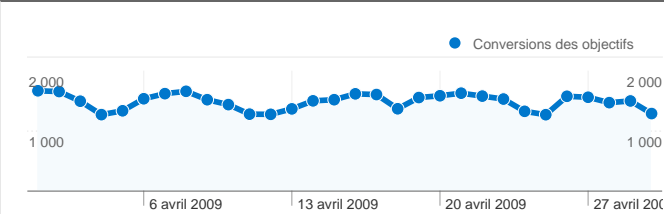

Fréquentation du site

44 732 Visites

35,12 % Taux de rebond

207 135 Pages vues

00:01:06 Temps moyen passé sur le site

4,63 Pages par visite

90,18 % Nouvelles visites (en %)

Vue d'ensemble des visiteurs

Visiteurs
41 598

Synthèse géographique world

Vue d'ensemble des sources de trafic

- **Accès directs**
19 586,00 (43,79 %)
- **Sites référents**
16 183,00 (36,18 %)
- **Moteurs de recherche**
8 963,00 (20,04 %)

Vue d'ensemble du contenu

Pages	Pages vues	Pages vues (en %)
/fleurs-en-noir-et-blanc/	16 135	7,79 %
/concours-international-de-	10 465	5,05 %
/2007/11/23/	9 857	4,76 %
/tag/fleur/	4 914	2,37 %
/trompe-loeil/	3 664	1,77 %

Vue d'ensemble des objectifs

Conversions des objectifs
44 732

Vue d'ensemble des visiteurs

Comparaison avec : Site

41 598 internautes ont visité ce site.

44 732 Visites

41 598 Visiteurs uniques absolus

207 135 Pages vues