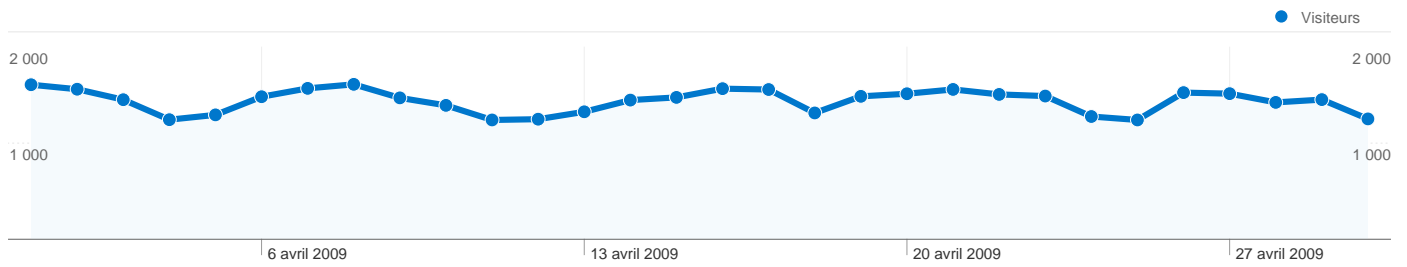

Fréquentation du site

44 732 Visites

35,12 % Taux de rebond

207 135 Pages vues

00:01:06 Temps moyen passé sur le site

4,63 Pages par visite

90,18 % Nouvelles visites (en %)

Vue d'ensemble des visiteurs

Visiteurs
41 598

Synthèse géographique world

Vue d'ensemble des sources de trafic

- **Accès directs**
19 586,00 (43,79 %)
- **Sites référents**
16 183,00 (36,18 %)
- **Moteurs de recherche**
8 963,00 (20,04 %)

Vue d'ensemble du contenu

Pages	Pages vues	Pages vues (en %)
/fleurs-en-noir-et-blanc/	16 135	7,79 %
/concours-international-de-	10 465	5,05 %
/2007/11/23/	9 857	4,76 %
/tag/fleur/	4 914	2,37 %
/trompe-loeil/	3 664	1,77 %

Vue d'ensemble des objectifs

Conversions des objectifs
44 732

Vue d'ensemble des visiteurs

Comparaison avec : Site

41 598 internautes ont visité ce site.

44 732 Visites

41 598 Visiteurs uniques absolus

207 135 Pages vues