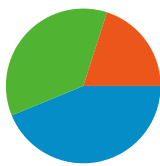

Fréquentation du site

44 732 Visites

35,12 % Taux de rebond

207 135 Pages vues

00:01:06 Temps moyen passé sur le site

4,63 Pages par visite

90,18 % Nouvelles visites (en %)

Vue d'ensemble des visiteurs

Visiteurs
41 598

Synthèse géographique world

Vue d'ensemble des sources de trafic

- **Accès directs**
19 586,00 (43,79 %)
- **Sites référents**
16 183,00 (36,18 %)
- **Moteurs de recherche**
8 963,00 (20,04 %)

- **Accès directs**
19 586,00 (43,79 %)
- **Sites référents**
16 183,00 (36,18 %)
- **Moteurs de recherche**
8 963,00 (20,04 %)

Principales sources de trafic

Sources	Visites	Visites (en %)
(direct) ((none))	19 586	43,79 %
images.google.fr (referral)	8 797	19,67 %
google (organic)	8 176	18,28 %
google.fr (referral)	1 089	2,43 %
images.google.com (referral)	1 051	2,35 %

De 1 à 10 sur 132

Les pages de ce site ont été consultées 207 135 fois au total.

 207 135 Pages vues

 67 917 Consultations uniques

 35,12 % Taux de rebond

Pages les plus consultées

Pages	Pages vues	Pages vues (en %)
/fleurs-en-noir-et-blanc/	16 135	7,79 %
/concours-international-de-roses-nouvelles-de-geneve/	10 465	5,05 %
/2007/11/23/	9 857	4,76 %
/tag/fleur/	4 914	2,37 %
/trompe-loeil/	3 664	1,77 %