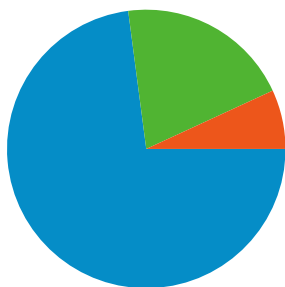

Fréquentation du site

50 171 Visites

41,79 % Taux de rebond

181 544 Pages vues

00:01:08 Temps moyen passé sur le site

3,62 Pages par visite

90,79 % Nouvelles visites (en %)

Vue d'ensemble des visiteurs

Visiteurs
46 748

Synthèse géographique world

Vue d'ensemble des sources de trafic

- **Accès directs**
36 587,00 (72,92 %)
- **Moteurs de recherche**
10 134,00 (20,20 %)
- **Sites référents**
3 450,00 (6,88 %)

Vue d'ensemble du contenu

Pages	Pages vues	Pages vues (en %)
/tag/fleur/	11 761	6,48 %
/fleurs-en-noir-et-blanc/	8 916	4,91 %
/concours-international-de-	7 114	3,92 %
/tag/noir-et-blanc/page/2/	4 025	2,22 %
/tag/effet-planete/	3 687	2,03 %

De 1 à 10 sur 128

Les pages de ce site ont été consultées 181 544 fois au total.

 **181 544** Pages vues

 **78 707** Consultations uniques

 **41,79 %** Taux de rebond

Pages les plus consultées

Pages	Pages vues	Pages vues (en %)
/tag/fleur/	11 761	6,48 %
/fleurs-en-noir-et-blanc/	8 916	4,91 %
/concours-international-de-roses-nouvelles-de-geneve/	7 114	3,92 %
/tag/noir-et-blanc/page/2/	4 025	2,22 %
/tag/effet-planete/	3 687	2,03 %