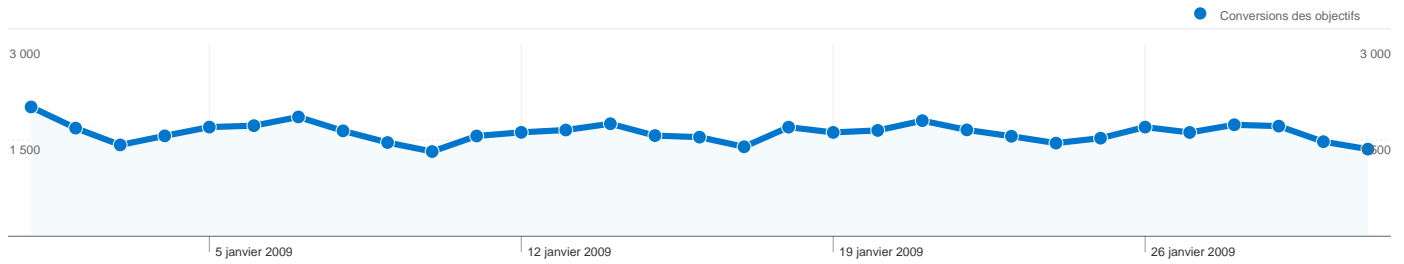

Les visiteurs ont réalisé 50 171 conversions d'objectifs.

50 171 conversions, Objectif 1 : genève