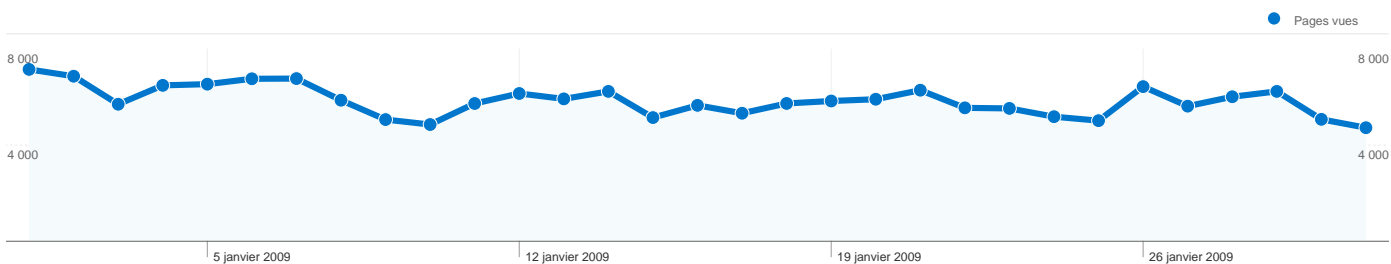

Mots clés	Visites	Visites (en %)
filtre polarisant	220	2,17 %
athos99	114	1,12 %
athos geneve	56	0,55 %
photo bonne année 2009	40	0,39 %
quel reflex choisir	40	0,39 %

Les visiteurs ont réalisé 50 171 conversions d'objectifs.

50 171 conversions, Objectif 1 : genève

Performances des objectifs

Taux de conversion des objectifs

Taux de conversion des objectifs
100,00 %

Valeur totale des objectifs

Valeur totale des objectifs
\$0,00

50 171 visites, provenant de 128 pays/territoires.

De 1 à 10 sur 128

Les pages de ce site ont été consultées 181 544 fois au total.

 **181 544** Pages vues

 **78 707** Consultations uniques

 **41,79 %** Taux de rebond

Pages les plus consultées

Pages	Pages vues	Pages vues (en %)
/tag/fleur/	11 761	6,48 %
/fleurs-en-noir-et-blanc/	8 916	4,91 %
/concours-international-de-roses-nouvelles-de-geneve/	7 114	3,92 %
/tag/noir-et-blanc/page/2/	4 025	2,22 %
/tag/effet-planete/	3 687	2,03 %