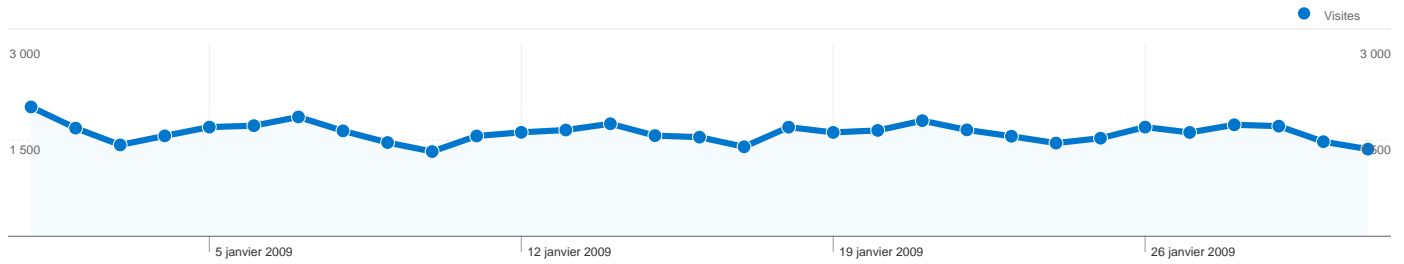

Vue d'ensemble des objectifs

Conversions des objectifs
50 171

Vue d'ensemble des visiteurs

Comparaison avec : Site

46 748 internautes ont visité ce site.

50 171 Visites

46 748 Visiteurs uniques absolus

181 544 Pages vues

3,62 Nombre moyen de pages vues

00:01:08 Temps passé sur le site

41,79 % Taux de rebond

90,79 % Nouvelles visites

Profil technique

Navigateur	Visites	Visites (en %)	Vitesse de connexion	Visites	Visites (en %)
Internet Explorer	28 889	57,58 %	DSL	34 320	68,41 %
Firefox	17 392	34,67 %	Unknown	9 244	18,42 %
Safari	3 070	6,12 %	Cable	3 901	7,78 %
Chrome	316	0,63 %	T1	1 924	3,83 %
Opera	260	0,52 %	Dialup	683	1,36 %

L'ensemble des sources de trafic a généré 50 171 visites au total.

72,92 % Trafic direct

6,88 % Sites de référence

20,20 % Moteurs de recherche

- **Accès directs**
36 587,00 (72,92 %)
- **Moteurs de recherche**
10 134,00 (20,20 %)
- **Sites référents**
3 450,00 (6,88 %)