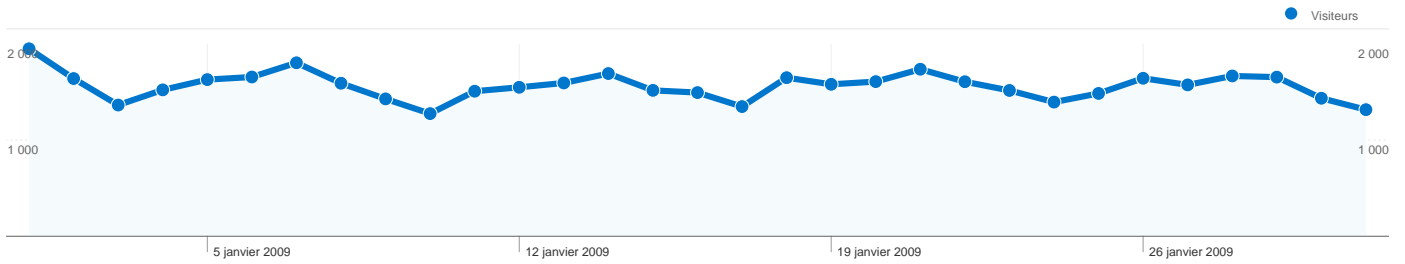

Fréquentation du site

50 171 Visites

41,79 % Taux de rebond

181 544 Pages vues

00:01:08 Temps moyen passé sur le site

3,62 Pages par visite

90,79 % Nouvelles visites (en %)

Vue d'ensemble des visiteurs

Visiteurs
46 748

Synthèse géographique world

Vue d'ensemble des sources de trafic

- **Accès directs**
36 587,00 (72,92 %)
- **Moteurs de recherche**
10 134,00 (20,20 %)
- **Sites référents**
3 450,00 (6,88 %)

Vue d'ensemble du contenu

Pages	Pages vues	Pages vues (en %)
/tag/fleur/	11 761	6,48 %
/fleurs-en-noir-et-blanc/	8 916	4,91 %
/concours-international-de-	7 114	3,92 %
/tag/noir-et-blanc/page/2/	4 025	2,22 %
/tag/effet-planete/	3 687	2,03 %

Vue d'ensemble des objectifs

Conversions des objectifs
50 171

Vue d'ensemble des visiteurs

Comparaison avec : Site

46 748 internautes ont visité ce site.

50 171 Visites

46 748 Visiteurs uniques absolus

181 544 Pages vues