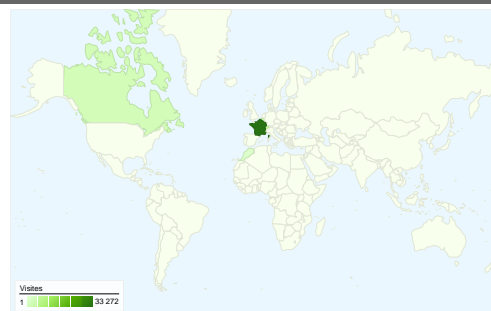

Fréquentation du site

50 171 Visites

41,79 % Taux de rebond

181 544 Pages vues

00:01:08 Temps moyen passé sur le site

3,62 Pages par visite

90,79 % Nouvelles visites (en %)

Vue d'ensemble des visiteurs

Visiteurs
46 748

Synthèse géographique world

Vue d'ensemble des sources de trafic

- **Accès directs**
36 587,00 (72,92 %)
- **Moteurs de recherche**
10 134,00 (20,20 %)
- **Sites référents**
3 450,00 (6,88 %)

L'ensemble des sources de trafic a généré 50 171 visites au total.

72,92 % Trafic direct

6,88 % Sites de référence

20,20 % Moteurs de recherche

- **Accès directs**
36 587,00 (72,92 %)
- **Moteurs de recherche**
10 134,00 (20,20 %)
- **Sites référents**
3 450,00 (6,88 %)

Principales sources de trafic

Sources	Visites	Visites (en %)
(direct) ((none))	36 587	72,92 %
google (organic)	9 295	18,53 %
blog.athos99.com (referral)	1 048	2,09 %
yahoo (organic)	365	0,73 %
images.google.fr (referral)	260	0,52 %