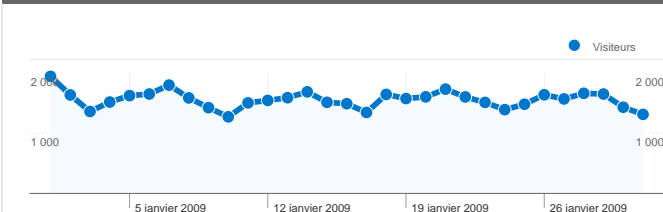

Fréquentation du site

50 171 Visites

41,79 % Taux de rebond

181 544 Pages vues

00:01:08 Temps moyen passé sur le site

3,62 Pages par visite

90,79 % Nouvelles visites (en %)

Vue d'ensemble des visiteurs

Visiteurs
46 748

Synthèse géographique world

Vue d'ensemble des sources de trafic

- **Accès directs**
36 587,00 (72,92 %)
- **Moteurs de recherche**
10 134,00 (20,20 %)
- **Sites référents**
3 450,00 (6,88 %)

Vue d'ensemble des objectifs

Conversions des objectifs
50 171

Vue d'ensemble des visiteurs

Comparaison avec : Site

46 748 internautes ont visité ce site.

50 171 Visites

46 748 Visiteurs uniques absolus

181 544 Pages vues