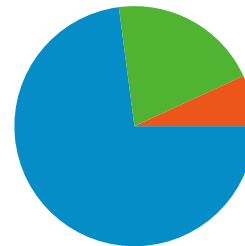

Vue d'ensemble du contenu

Pages	Pages vues	Pages vues (en %)
/tag/fleur/	11 761	6,48 %
/fleurs-en-noir-et-blanc/	8 916	4,91 %
/concours-international-de-	7 114	3,92 %
/tag/noir-et-blanc/page/2/	4 025	2,22 %
/tag/effet-planete/	3 687	2,03 %

Vue d'ensemble des objectifs

Conversions des objectifs
50 171

Vue d'ensemble des visiteurs

Comparaison avec : Site

46 748 internautes ont visité ce site.

50 171 Visites

46 748 Visiteurs uniques absolus

181 544 Pages vues

3,62 Nombre moyen de pages vues

00:01:08 Temps passé sur le site

41,79 % Taux de rebond

90,79 % Nouvelles visites

Profil technique

Navigateur	Visites	Visites (en %)	Vitesse de connexion	Visites	Visites (en %)
Internet Explorer	28 889	57,58 %	DSL	34 320	68,41 %
Firefox	17 392	34,67 %	Unknown	9 244	18,42 %
Safari	3 070	6,12 %	Cable	3 901	7,78 %
Chrome	316	0,63 %	T1	1 924	3,83 %
Opera	260	0,52 %	Dialup	683	1,36 %

L'ensemble des sources de trafic a généré 50 171 visites au total.

72,92 % Trafic direct

6,88 % Sites de référence

20,20 % Moteurs de recherche

- **Accès directs**
36 587,00 (72,92 %)
- **Moteurs de recherche**
10 134,00 (20,20 %)
- **Sites référents**
3 450,00 (6,88 %)