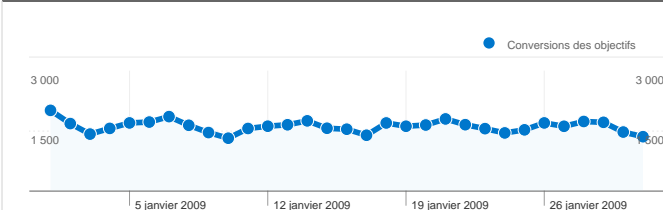

Fréquentation du site

50 171 Visites

41,79 % Taux de rebond

181 544 Pages vues

00:01:08 Temps moyen passé sur le site

3,62 Pages par visite

90,79 % Nouvelles visites (en %)

Vue d'ensemble des visiteurs

Visiteurs
46 748

Synthèse géographique world

Vue d'ensemble des sources de trafic

- **Accès directs**
36 587,00 (72,92 %)
- **Moteurs de recherche**
10 134,00 (20,20 %)
- **Sites référents**
3 450,00 (6,88 %)

Vue d'ensemble du contenu

Pages	Pages vues	Pages vues (en %)
/tag/fleur/	11 761	6,48 %
/fleurs-en-noir-et-blanc/	8 916	4,91 %
/concours-international-de-	7 114	3,92 %
/tag/noir-et-blanc/page/2/	4 025	2,22 %
/tag/effet-planete/	3 687	2,03 %

Vue d'ensemble des objectifs

Conversions des objectifs
50 171

Vue d'ensemble des visiteurs

Comparaison avec : Site

46 748 internautes ont visité ce site.

50 171 Visites

46 748 Visiteurs uniques absolus

181 544 Pages vues