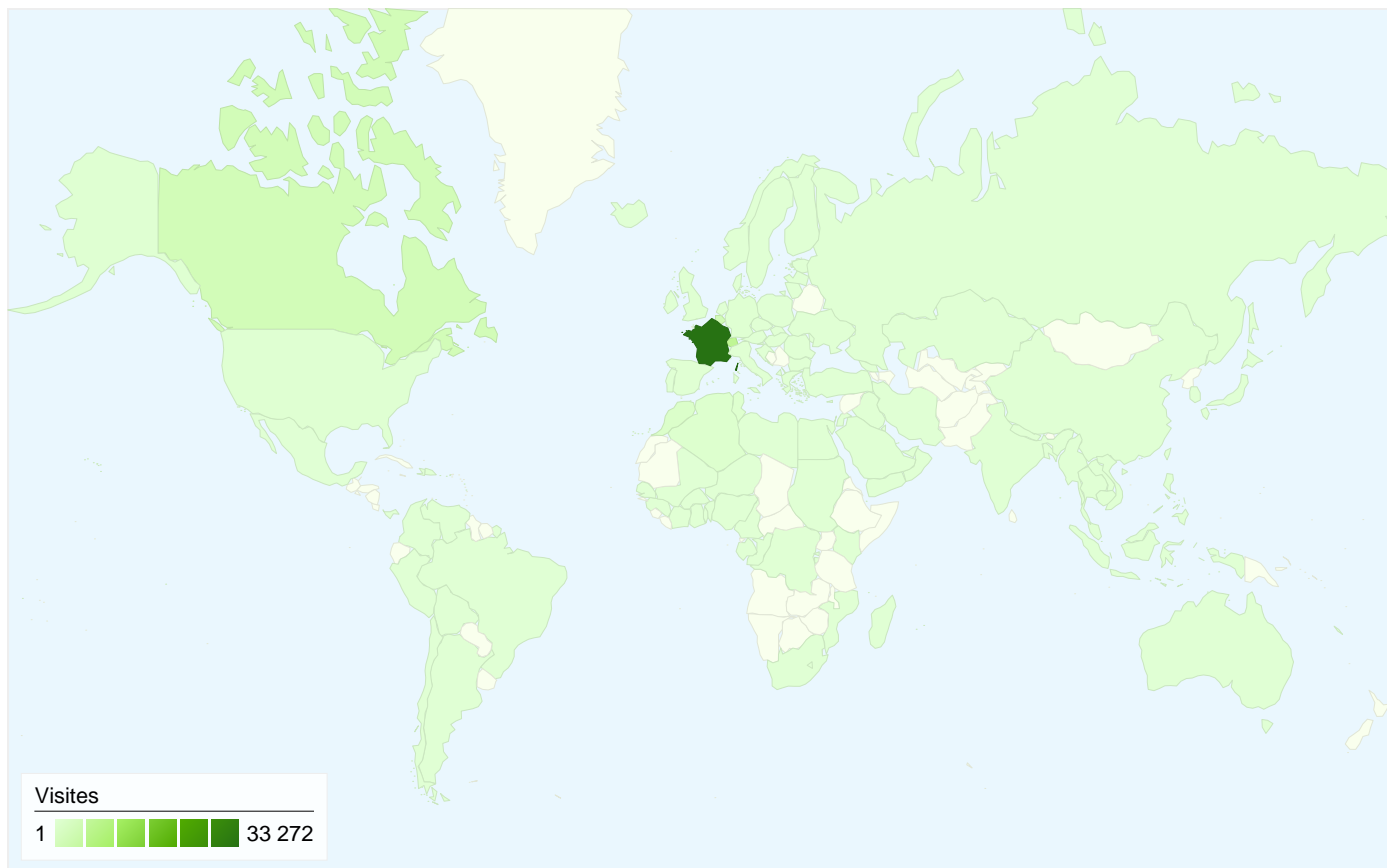

Visiteurs
46 748

Synthèse géographique world

Vue d'ensemble des sources de trafic

- **Accès directs**
36 587,00 (72,92 %)
- **Moteurs de recherche**
10 134,00 (20,20 %)
- **Sites référents**
3 450,00 (6,88 %)

L'ensemble des sources de trafic a généré 50 171 visites au total.

72,92 % Trafic direct

6,88 % Sites de référence

20,20 % Moteurs de recherche

- **Accès directs**
36 587,00 (72,92 %)
- **Moteurs de recherche**
10 134,00 (20,20 %)
- **Sites référents**
3 450,00 (6,88 %)

50 171 conversions, Objectif 1 : genève

Performances des objectifs

Taux de conversion des objectifs

Taux de conversion des objectifs
100,00 %

Valeur totale des objectifs

Valeur totale des objectifs
\$0,00

50 171 visites, provenant de 128 pays/territoires.

Fréquentation du site

Visites	Pages par visite	Temps moyen passé sur le site	Nouvelles visites (en %)	Taux de rebond	
50 171 Total du site (en %) : 100,00 %	3,62 Moyenne du site : 3,62 (0,00 %)	00:01:08 Moyenne du site : 00:01:08 (0,00 %)	90,82 % Moyenne du site : 90,79 % (0,03 %)	41,79 % Moyenne du site : 41,79 % (0,00 %)	
Pays/Territoire	Visites	Pages par visite	Temps moyen passé sur le site	Nouvelles visites (en %)	Taux de rebond
France	33 272	3,55	00:00:59	92,54 %	40,72 %
Switzerland	6 351	4,60	00:01:58	76,48 %	41,85 %
Belgium	2 943	3,50	00:00:52	93,51 %	36,32 %
Canada	2 768	3,20	00:00:55	95,09 %	41,84 %
Morocco	1 022	2,64	00:01:14	94,91 %	53,72 %
Algeria	616	2,27	00:01:37	95,78 %	63,80 %
Tunisia	522	3,82	00:01:31	94,64 %	51,15 %
Germany	256	4,91	00:01:08	92,19 %	36,33 %
United Kingdom	248	3,24	00:00:54	91,13 %	44,76 %
United States	241	2,68	00:00:43	93,78 %	65,15 %