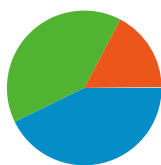

Fréquentation du site

113 042 Visites

37,92 % Taux de rebond

501 166 Pages vues

00:00:58 Temps moyen passé sur le site

4,43 Pages par visite

88,69 % Nouvelles visites (en %)

Vue d'ensemble des visiteurs

Visiteurs
101 907

Synthèse géographique world

Vue d'ensemble des sources de trafic

- Accès directs**
48 382,00 (42,80 %)
- Sites référents**
45 133,00 (39,93 %)
- Moteurs de recherche**
19 345,00 (17,11 %)
- Autres**
182 (0,16 %)

- **Accès directs**
48 382,00 (42,80 %)
- **Sites référents**
45 133,00 (39,93 %)
- **Moteurs de recherche**
19 345,00 (17,11 %)
- **Autres**
182 (0,16 %)

Principales sources de trafic

Sources	Visites	Visites (en %)	Mots clés	Visites	Visites (en %)
(direct) ((none))	48 382	42,80 %	filtre polarisant	644	3,33 %
images.google.fr (referral)	23 919	21,16 %	ian massera	233	1,20 %
google (organic)	17 665	15,63 %	athos99	159	0,82 %
google.fr (referral)	3 934	3,48 %	nettoyage capteur	107	0,55 %
images.google.com (referral)	3 737	3,31 %	nettoyage capteur canon	68	0,35 %

Performances d'AdSense

 **157 588** Impressions de page AdSense

 **143,64 \$US** Revenus AdSense

 **379 730** Impressions d'ensemble AdSense

Pages les plus consultées

Pages	Pages vues	Pages vues (en %)
/fleurs-en-noir-et-blanc/index.php	23 127	4,61 %
/le-noir-vous-va-si-bien/index.php	16 694	3,33 %
/concours-international-de-roses-nouvelles-de-	11 948	2,38 %
/trompe-loeil/index.php	11 232	2,24 %
/explications-sur-la-technique-de-la-photographie/tutoriel-photo-	10 558	2,11 %