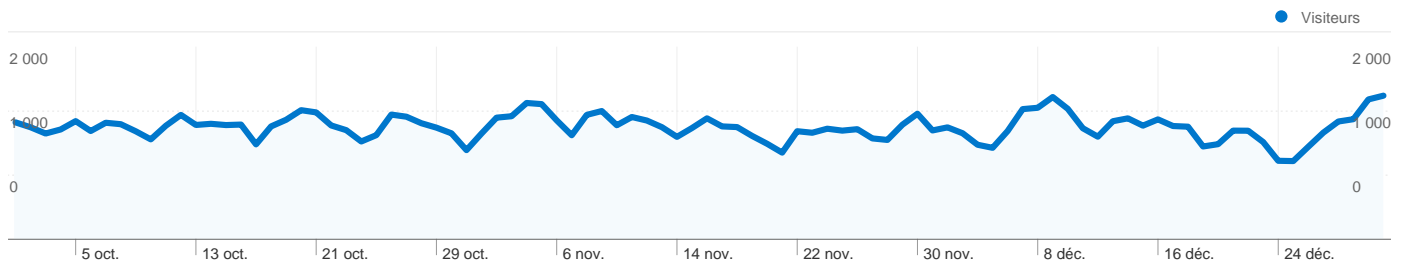

Vue d'ensemble du contenu

Pages	Pages vues	Pages vues (en %)
/fleurs-en-noir-et-	23 127	4,61 %
/le-noir-vous-va-si-	16 694	3,33 %
/concours-international-de-	11 948	2,38 %
/trompe-loeil/index.php	11 232	2,24 %
/explications-sur-la-technique-	10 558	2,11 %

Vue d'ensemble des objectifs

Conversions des objectifs
0

Vue d'ensemble des visiteurs

Comparaison avec : Site

101 907 internautes ont visité ce site.

113 042 Visites

101 907 Visiteurs uniques absolus

501 166 Pages vues

Vue d'ensemble des sources de trafic

Comparaison avec : Site

L'ensemble des sources de trafic a généré 113 042 visites au total.

42,80 % Trafic direct

39,93 % Sites de référence

17,11 % Moteurs de recherche

Performances d'AdSense

 **157 588** Impressions de page AdSense

 **143,64 \$US** Revenus AdSense

 **379 730** Impressions d'ensemble AdSense

Pages les plus consultées

Pages	Pages vues	Pages vues (en %)
/fleurs-en-noir-et-blanc/index.php	23 127	4,61 %
/le-noir-vous-va-si-bien/index.php	16 694	3,33 %
/concours-international-de-roses-nouvelles-de-	11 948	2,38 %
/trompe-loeil/index.php	11 232	2,24 %
/explications-sur-la-technique-de-la-photographie/tutoriel-photo-	10 558	2,11 %