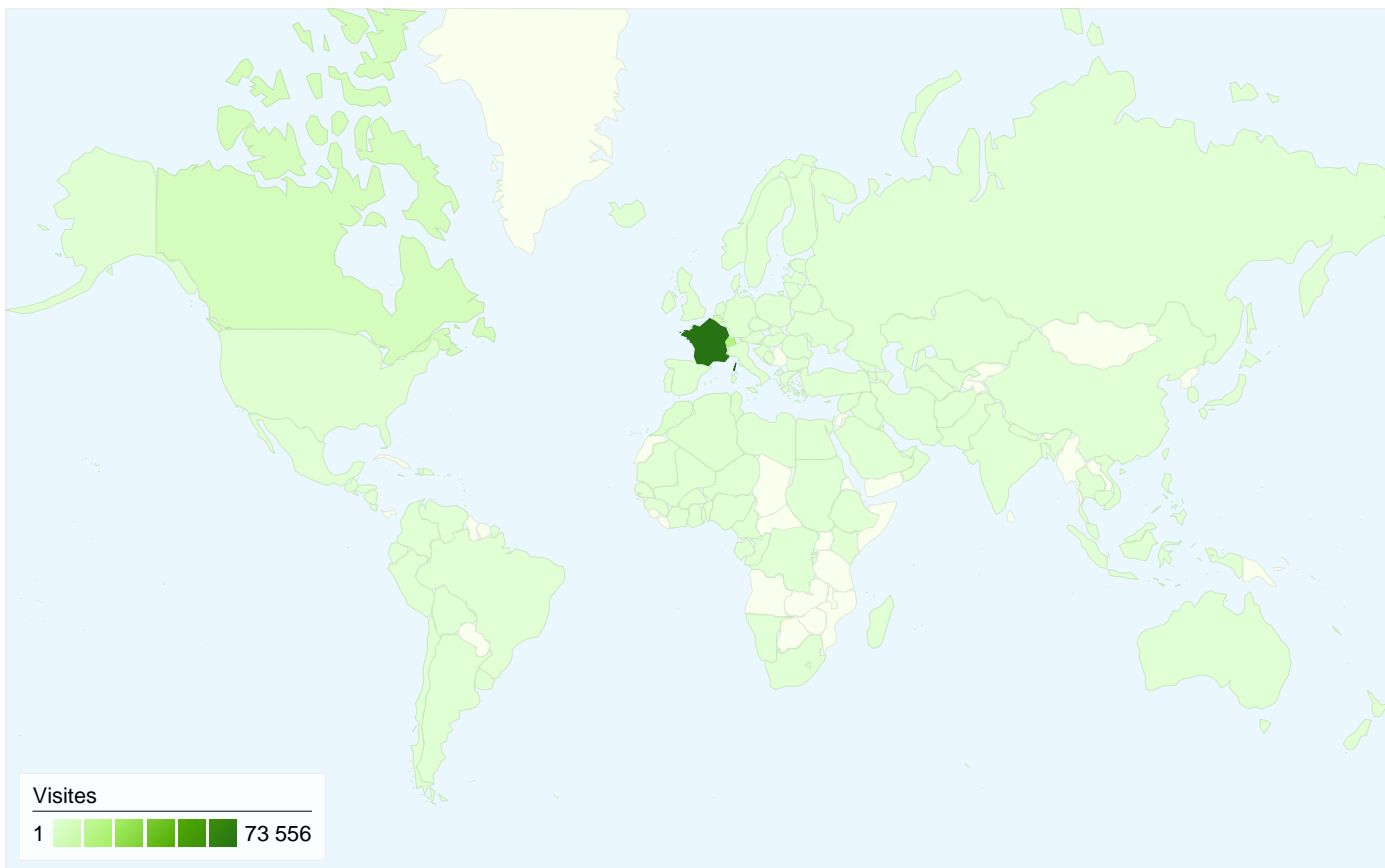

Visiteurs
101 907

Synthèse géographique world

Vue d'ensemble des sources de trafic

- Accès directs**
48 382,00 (42,80 %)
- Sites référents**
45 133,00 (39,93 %)
- Moteurs de recherche**
19 345,00 (17,11 %)
- Autres**
182 (0,16 %)

Vue d'ensemble des sources de trafic

Comparaison avec : Site

L'ensemble des sources de trafic a généré 113 042 visites au total.

42,80 % Trafic direct

39,93 % Sites de référence

17,11 % Moteurs de recherche

Vue d'ensemble des objectifs

Comparaison avec : Site

Les visiteurs ont réalisé 0 conversions d'objectifs.

0 conversions, objectif 2 : clip

Performances des objectifs

Taux de conversion des objectifs

Valeur totale des objectifs

Taux de conversion des objectifs
0,00 %

Valeur totale des objectifs
0,00 CHF

113 042 visites, provenant de 152 pays/territoires.

Fréquentation du site

Visites		Pages par visite		Temps moyen passé sur le site		Nouvelles visites (en %)		Taux de rebond	
113 042		4,43		00:00:58		88,72 %		37,92 %	
Total du site (en %) : 100,00 %		Moyenne du site : 4,43 (0,00 %)		Moyenne du site : 00:00:58 (0,00 %)		Moyenne du site : 88,69 % (0,03 %)		Moyenne du site : 37,92 % (0,00 %)	
Pays/Territoire	Visites	Pages par visite	Temps moyen passé sur le site	Nouvelles visites (en %)	Taux de rebond				
France	73 556	4,58	00:00:51	90,81 %	35,44 %				
Switzerland	18 207	4,17	00:01:23	75,89 %	47,52 %				
Belgium	5 951	4,58	00:00:48	89,97 %	31,36 %				
Canada	5 291	4,12	00:00:54	91,25 %	37,57 %				
Morocco	1 801	4,41	00:01:22	96,06 %	40,48 %				
Tunisia	1 285	4,24	00:01:04	96,11 %	37,04 %				
Algeria	1 188	3,85	00:01:52	95,88 %	45,20 %				
Germany	598	4,26	00:00:43	91,97 %	37,12 %				
United Kingdom	461	4,02	00:00:47	93,28 %	39,48 %				
United States	452	3,22	00:00:37	95,35 %	53,76 %				