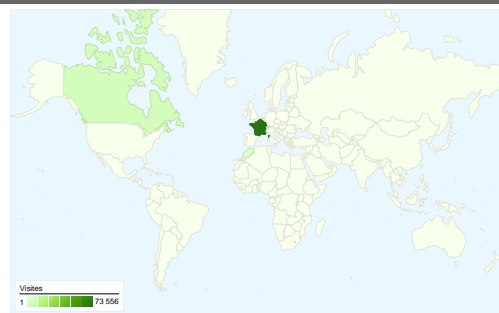

Fréquentation du site

113 042 Visites

37,92 % Taux de rebond

501 166 Pages vues

00:00:58 Temps moyen passé sur le site

4,43 Pages par visite

88,69 % Nouvelles visites (en %)

Vue d'ensemble des visiteurs

Visiteurs
101 907

Synthèse géographique world

Vue d'ensemble des sources de trafic

- Accès directs**
48 382,00 (42,80 %)
- Sites référents**
45 133,00 (39,93 %)
- Moteurs de recherche**
19 345,00 (17,11 %)
- Autres**
182 (0,16 %)

Vue d'ensemble des sources de trafic

Comparaison avec : Site

L'ensemble des sources de trafic a généré 113 042 visites au total.

42,80 % Trafic direct

39,93 % Sites de référence

17,11 % Moteurs de recherche

Taux de conversion des objectifs
0,00 %

Valeur totale des objectifs
0,00 CHF

113 042 visites, provenant de 152 pays/territoires.

Fréquentation du site

Visites		Pages par visite		Temps moyen passé sur le site		Nouvelles visites (en %)		Taux de rebond	
113 042		4,43		00:00:58		88,72 %		37,92 %	
Total du site (en %) : 100,00 %		Moyenne du site : 4,43 (0,00 %)		Moyenne du site : 00:00:58 (0,00 %)		Moyenne du site : 88,69 % (0,03 %)		Moyenne du site : 37,92 % (0,00 %)	
Pays/Territoire	Visites	Pages par visite	Temps moyen passé sur le site	Nouvelles visites (en %)	Taux de rebond				
France	73 556	4,58	00:00:51	90,81 %	35,44 %				
Switzerland	18 207	4,17	00:01:23	75,89 %	47,52 %				
Belgium	5 951	4,58	00:00:48	89,97 %	31,36 %				
Canada	5 291	4,12	00:00:54	91,25 %	37,57 %				
Morocco	1 801	4,41	00:01:22	96,06 %	40,48 %				
Tunisia	1 285	4,24	00:01:04	96,11 %	37,04 %				
Algeria	1 188	3,85	00:01:52	95,88 %	45,20 %				
Germany	598	4,26	00:00:43	91,97 %	37,12 %				
United Kingdom	461	4,02	00:00:47	93,28 %	39,48 %				
United States	452	3,22	00:00:37	95,35 %	53,76 %				