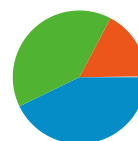

Vue d'ensemble des sources de trafic

Comparaison avec : Site

L'ensemble des sources de trafic a généré 113 042 visites au total.

42,80 % Trafic direct

39,93 % Sites de référence

17,11 % Moteurs de recherche

- **Accès directs**
48 382,00 (42,80 %)
- **Sites référents**
45 133,00 (39,93 %)
- **Moteurs de recherche**
19 345,00 (17,11 %)
- **Autres**
182 (0,16 %)

Principales sources de trafic

Sources	Visites	Visites (en %)	Mots clés	Visites	Visites (en %)
(direct) ((none))	48 382	42,80 %	filtre polarisant	644	3,33 %
images.google.fr (referral)	23 919	21,16 %	ian massera	233	1,20 %
google (organic)	17 665	15,63 %	athos99	159	0,82 %
google.fr (referral)	3 934	3,48 %	nettoyage capteur	107	0,55 %
images.google.com (referral)	3 737	3,31 %	nettoyage capteur canon	68	0,35 %