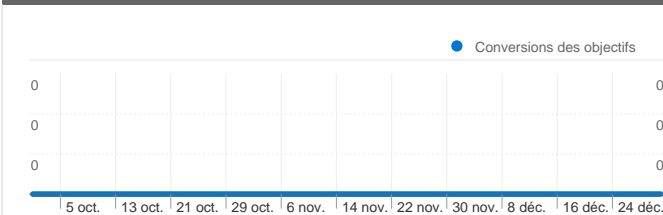

Visiteurs
101 907

Synthèse géographique world

Vue d'ensemble des sources de trafic

- Accès directs**
48 382,00 (42,80 %)
- Sites référents**
45 133,00 (39,93 %)
- Moteurs de recherche**
19 345,00 (17,11 %)
- Autres**
182 (0,16 %)

Vue d'ensemble du contenu

Pages	Pages vues	Pages vues (en %)
/fleurs-en-noir-et-	23 127	4,61 %
/le-noir-vous-va-si-	16 694	3,33 %
/concours-international-de-	11 948	2,38 %
/trompe-loeil/index.php	11 232	2,24 %
/explications-sur-la-technique-	10 558	2,11 %

Vue d'ensemble des objectifs

Conversions des objectifs
0

Vue d'ensemble des visiteurs

Comparaison avec : Site

101 907 internautes ont visité ce site.

113 042 Visites

101 907 Visiteurs uniques absolus

501 166 Pages vues

Performances d'AdSense

 **157 588** Impressions de page AdSense

 **143,64 \$US** Revenus AdSense

 **379 730** Impressions d'ensemble AdSense

Pages les plus consultées

Pages	Pages vues	Pages vues (en %)
/fleurs-en-noir-et-blanc/index.php	23 127	4,61 %
/le-noir-vous-va-si-bien/index.php	16 694	3,33 %
/concours-international-de-roses-nouvelles-de-	11 948	2,38 %
/trompe-loeil/index.php	11 232	2,24 %
/explications-sur-la-technique-de-la-photographie/tutoriel-photo-	10 558	2,11 %