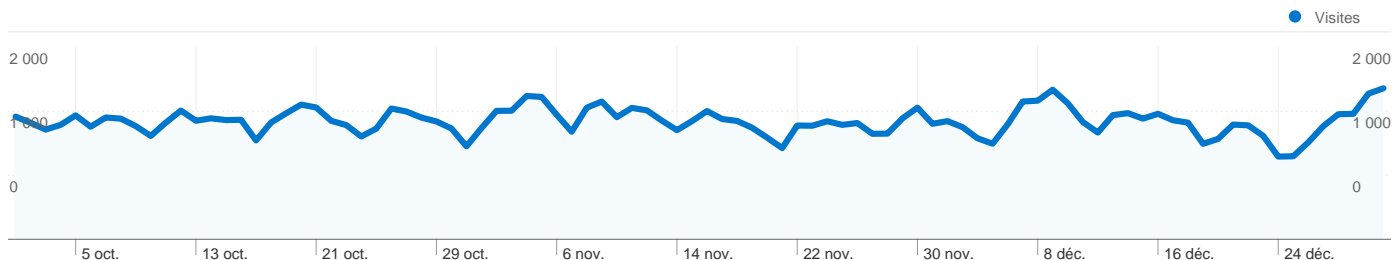

Vue d'ensemble des objectifs

Conversions des objectifs
0

Vue d'ensemble des visiteurs

Comparaison avec : Site

101 907 internautes ont visité ce site.

113 042 Visites

101 907 Visiteurs uniques absolus

501 166 Pages vues

4,43 Nombre moyen de pages vues

00:00:58 Temps passé sur le site

37,92 % Taux de rebond

88,69 % Nouvelles visites

Profil technique

Navigateur	Visites	Visites (en %)	Vitesse de connexion	Visites	Visites (en %)
Internet Explorer	55 267	48,89 %	DSL	75 545	66,83 %
Firefox	39 311	34,78 %	Unknown	21 329	18,87 %
Safari	12 872	11,39 %	Cable	9 480	8,39 %
Chrome	4 404	3,90 %	T1	5 318	4,70 %
Opera	701	0,62 %	Dialup	1 204	1,07 %

Vue d'ensemble des sources de trafic

Comparaison avec : Site

L'ensemble des sources de trafic a généré 113 042 visites au total.

42,80 % Trafic direct

39,93 % Sites de référence

17,11 % Moteurs de recherche