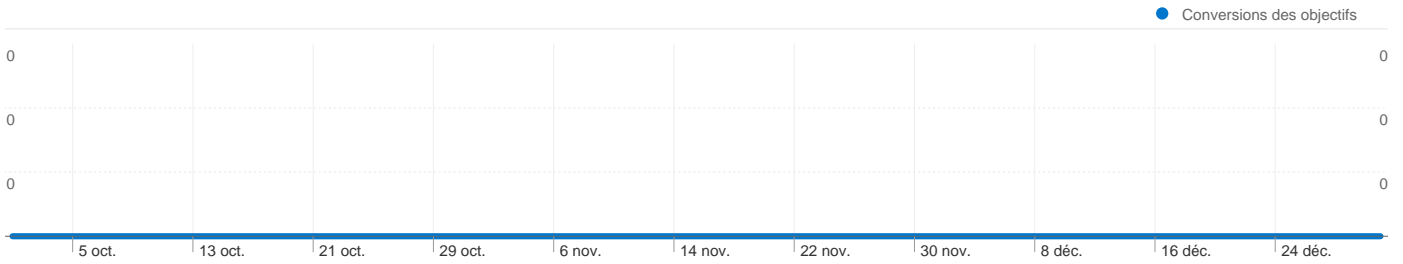

Vue d'ensemble des objectifs

Comparaison avec : Site

Les visiteurs ont réalisé 0 conversions d'objectifs.

0 conversions, objectif 2 : clip