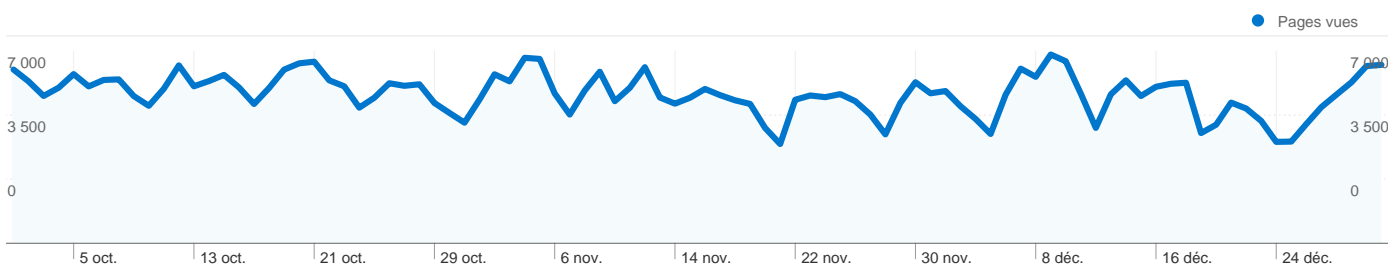

Vue d'ensemble des objectifs

Comparaison avec : Site

Les visiteurs ont réalisé 0 conversions d'objectifs.

0 conversions, objectif 2 : clip

Performances des objectifs

Taux de conversion des objectifs

Valeur totale des objectifs

Taux de conversion des objectifs
0,00 %

Valeur totale des objectifs
0,00 CHF

113 042 visites, provenant de 152 pays/territoires.

Fréquentation du site

Visites		Pages par visite		Temps moyen passé sur le site		Nouvelles visites (en %)		Taux de rebond	
113 042		4,43		00:00:58		88,72 %		37,92 %	
Total du site (en %) : 100,00 %		Moyenne du site : 4,43 (0,00 %)		Moyenne du site : 00:00:58 (0,00 %)		Moyenne du site : 88,69 % (0,03 %)		Moyenne du site : 37,92 % (0,00 %)	
Pays/Territoire	Visites	Pages par visite	Temps moyen passé sur le site	Nouvelles visites (en %)	Taux de rebond				
France	73 556	4,58	00:00:51	90,81 %	35,44 %				
Switzerland	18 207	4,17	00:01:23	75,89 %	47,52 %				
Belgium	5 951	4,58	00:00:48	89,97 %	31,36 %				
Canada	5 291	4,12	00:00:54	91,25 %	37,57 %				
Morocco	1 801	4,41	00:01:22	96,06 %	40,48 %				
Tunisia	1 285	4,24	00:01:04	96,11 %	37,04 %				
Algeria	1 188	3,85	00:01:52	95,88 %	45,20 %				
Germany	598	4,26	00:00:43	91,97 %	37,12 %				
United Kingdom	461	4,02	00:00:47	93,28 %	39,48 %				
United States	452	3,22	00:00:37	95,35 %	53,76 %				

De 1 à 10 sur 152

Vue d'ensemble du contenu

Comparaison avec : Site

Les pages de ce site ont été consultées 501 166 fois au total.

 **501 166** Pages vues

 **158 955** Consultations uniques

 **37,92 %** Taux de rebond