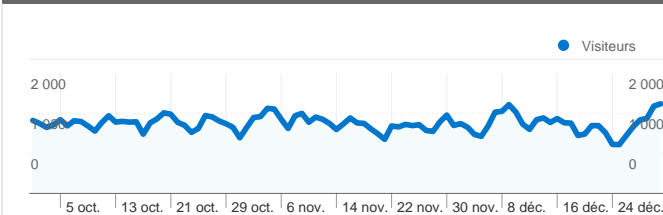

Fréquentation du site

113 042 Visites

37,92 % Taux de rebond

501 166 Pages vues

00:00:58 Temps moyen passé sur le site

4,43 Pages par visite

88,69 % Nouvelles visites (en %)

Vue d'ensemble des visiteurs

Visiteurs
101 907

Synthèse géographique world

Vue d'ensemble des sources de trafic

- Accès directs**
48 382,00 (42,80 %)
- Sites référents**
45 133,00 (39,93 %)
- Moteurs de recherche**
19 345,00 (17,11 %)
- Autres**
182 (0,16 %)

Vue d'ensemble des sources de trafic

Comparaison avec : Site

L'ensemble des sources de trafic a généré 113 042 visites au total.

42,80 % Trafic direct

39,93 % Sites de référence

17,11 % Moteurs de recherche

Performances d'AdSense

 **157 588** Impressions de page AdSense

 **143,64 \$US** Revenus AdSense

 **379 730** Impressions d'ensemble AdSense

Pages les plus consultées

Pages	Pages vues	Pages vues (en %)
/fleurs-en-noir-et-blanc/index.php	23 127	4,61 %
/le-noir-vous-va-si-bien/index.php	16 694	3,33 %
/concours-international-de-roses-nouvelles-de-	11 948	2,38 %
/trompe-loeil/index.php	11 232	2,24 %
/explications-sur-la-technique-de-la-photographie/tutoriel-photo-	10 558	2,11 %