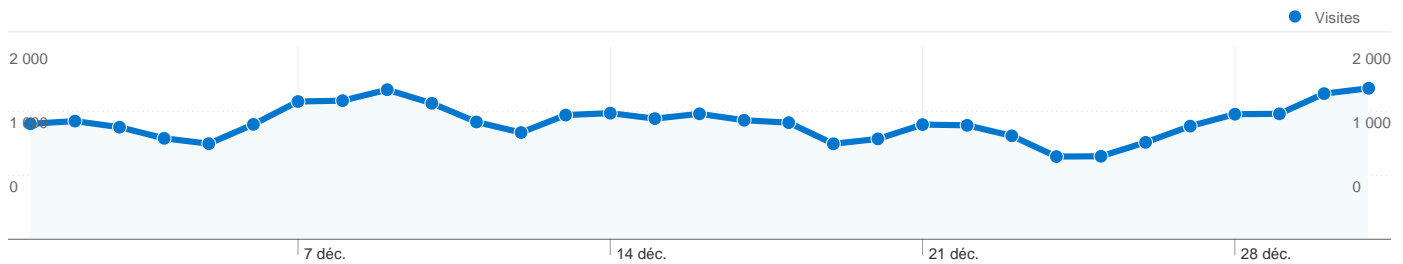

L'ensemble des sources de trafic a généré 37 748 visites au total.

43,08 % Trafic direct

39,02 % Sites de référence

17,64 % Moteurs de recherche

- **Accès directs**
  16 260,00 (43,08 %)
- **Sites référents**
  14 729,00 (39,02 %)
- **Moteurs de recherche**
  6 658,00 (17,64 %)
- **Autres**
  101 (0,27 %)

Principales sources de trafic

Sources	Visites	Visites (en %)	Mots clés	Visites	Visites (en %)
(direct) ((none))	16 260	43,08 %	filtre polarisant	192	2,88 %
images.google.fr (referral)	8 104	21,47 %	ian massera	77	1,16 %
google (organic)	6 131	16,24 %	athos99	67	1,01 %
google.fr (referral)	1 363	3,61 %	nettoyage capteur	31	0,47 %
images.google.com (referral)	1 338	3,54 %	yourte geneve	27	0,41 %