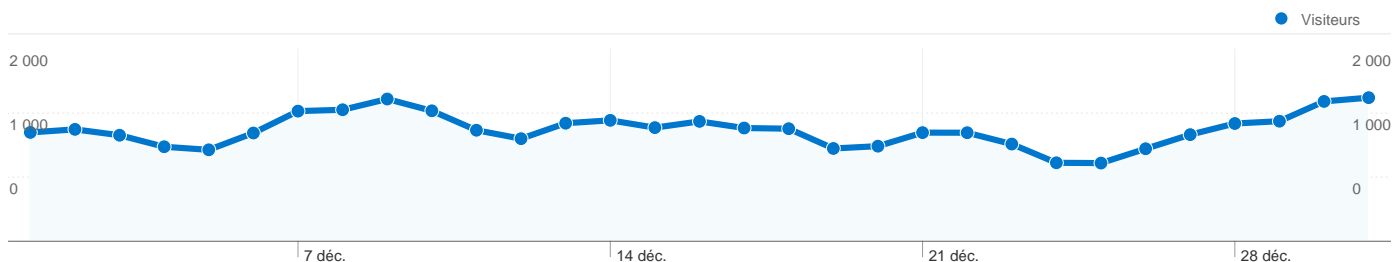

Fréquentation du site

37 748 Visites

38,28 % Taux de rebond

163 388 Pages vues

00:00:57 Temps moyen passé sur le site

4,33 Pages par visite

89,73 % Nouvelles visites (en %)

Vue d'ensemble des visiteurs

Visiteurs
34 188

Synthèse géographique world

Vue d'ensemble des sources de trafic

- **Accès directs**
16 260,00 (43,08 %)
- **Sites référents**
14 729,00 (39,02 %)
- **Moteurs de recherche**
6 658,00 (17,64 %)
- **Autres**
101 (0,27 %)

Vue d'ensemble du contenu

| Pages | Pages vues | Pages vues (en %) |
|---------------------------------|------------|-------------------|
| /concours-international-de- | 7 942 | 4,86 % |
| /explications-sur-la-technique- | 5 495 | 3,36 % |
| /le-noir-vous-va-si- | 5 267 | 3,22 % |
| /fleurs-en-noir-et- | 4 520 | 2,77 % |
| /tag/effet-planete/index.php | 2 833 | 1,73 % |

Vue d'ensemble des objectifs

Conversions des objectifs
0

34 188 internautes ont visité ce site.

37 748 Visites

34 188 Visiteurs uniques absolus

163 388 Pages vues

4,33 Nombre moyen de pages vues

00:00:57 Temps passé sur le site