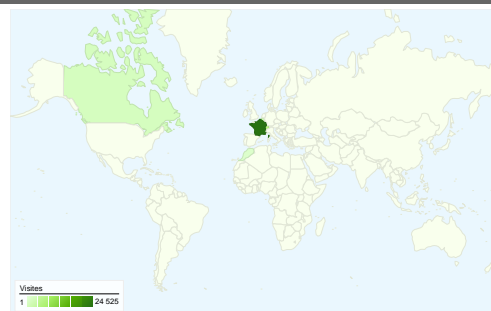

Fréquentation du site

37 748 Visites

38,28 % Taux de rebond

163 388 Pages vues

00:00:57 Temps moyen passé sur le site

4,33 Pages par visite

89,73 % Nouvelles visites (en %)

Vue d'ensemble des visiteurs

Visiteurs
34 188

Synthèse géographique world

Vue d'ensemble des sources de trafic

- **Accès directs**
16 260,00 (43,08 %)
- **Sites référents**
14 729,00 (39,02 %)
- **Moteurs de recherche**
6 658,00 (17,64 %)
- **Autres**
101 (0,27 %)

L'ensemble des sources de trafic a généré 37 748 visites au total.

43,08 % Trafic direct

39,02 % Sites de référence

17,64 % Moteurs de recherche

- **Accès directs**
16 260,00 (43,08 %)
- **Sites référents**
14 729,00 (39,02 %)
- **Moteurs de recherche**
6 658,00 (17,64 %)
- **Autres**
101 (0,27 %)

Valeur totale des objectifs
0,00 CHF

37 748 visites, provenant de 121 pays/territoires.

Fréquentation du site

| Visites | Pages par visite | Temps moyen passé sur le site | Nouvelles visites (en %) | Taux de rebond | |
|---|---|---|---|---|----------------|
| 37 748 Total du site (en %) : 100,00 % | 4,33 Moyenne du site : 4,33 (0,00 %) | 00:00:57 Moyenne du site : 00:00:57 (0,00 %) | 89,76 % Moyenne du site : 89,73 % (0,04 %) | 38,28 % Moyenne du site : 38,28 % (0,00 %) | |
| Pays/Territoire | Visites | Pages par visite | Temps moyen passé sur le site | Nouvelles visites (en %) | Taux de rebond |
| France | 24 525 | 4,50 | 00:00:50 | 90,94 % | 35,90 % |
| Switzerland | 6 231 | 3,94 | 00:01:23 | 80,32 % | 47,46 % |
| Belgium | 1 899 | 4,59 | 00:00:48 | 92,84 % | 30,38 % |
| Canada | 1 527 | 4,16 | 00:00:50 | 92,93 % | 36,35 % |
| Morocco | 680 | 3,85 | 00:01:10 | 96,32 % | 42,79 % |
| Algeria | 497 | 3,81 | 00:01:47 | 95,37 % | 45,88 % |
| Tunisia | 458 | 4,16 | 00:01:00 | 96,72 % | 39,74 % |
| Germany | 219 | 3,93 | 00:00:49 | 89,04 % | 42,47 % |
| United States | 150 | 3,05 | 00:00:37 | 92,00 % | 55,33 % |
| United Kingdom | 125 | 4,50 | 00:00:37 | 92,80 % | 36,00 % |