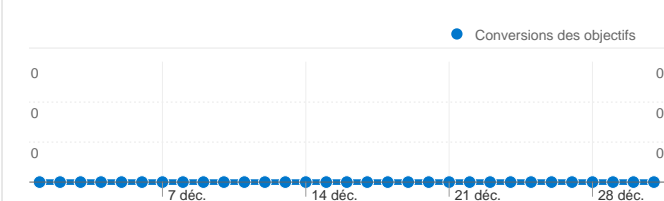

Visiteurs
34 188

Synthèse géographique world

Vue d'ensemble des sources de trafic

- **Accès directs**
16 260,00 (43,08 %)
- **Sites référents**
14 729,00 (39,02 %)
- **Moteurs de recherche**
6 658,00 (17,64 %)
- **Autres**
101 (0,27 %)

Vue d'ensemble du contenu

| Pages | Pages vues | Pages vues (en %) |
|---------------------------------|------------|-------------------|
| /concours-international-de- | 7 942 | 4,86 % |
| /explications-sur-la-technique- | 5 495 | 3,36 % |
| /le-noir-vous-va-si- | 5 267 | 3,22 % |
| /fleurs-en-noir-et- | 4 520 | 2,77 % |
| /tag/effet-planete/index.php | 2 833 | 1,73 % |

Vue d'ensemble des objectifs

Conversions des objectifs
0

34 188 internautes ont visité ce site.

37 748 Visites

34 188 Visiteurs uniques absolus

163 388 Pages vues

4,33 Nombre moyen de pages vues

00:00:57 Temps passé sur le site

 **0,00 \$US** Revenus AdSense

 **9** Impressions d'ensemble AdSense

Pages les plus consultées

| Pages | Pages vues | Pages vues (en %) |
|---|------------|-------------------|
| /concours-international-de-roses-nouvelles-de- | 7 942 | 4,86 % |
| /explications-sur-la-technique-de-la-photographie/tutoriel-photo- | 5 495 | 3,36 % |
| /le-noir-vous-va-si-bien/index.php | 5 267 | 3,22 % |
| /fleurs-en-noir-et-blanc/index.php | 4 520 | 2,77 % |
| /tag/effet-planete/index.php | 2 833 | 1,73 % |