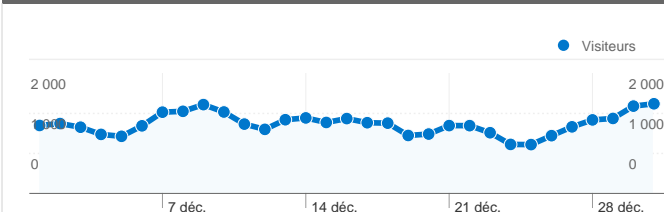

Fréquentation du site

37 748 Visites

38,28 % Taux de rebond

163 388 Pages vues

00:00:57 Temps moyen passé sur le site

4,33 Pages par visite

89,73 % Nouvelles visites (en %)

Vue d'ensemble des visiteurs

Visiteurs
34 188

Synthèse géographique world

Vue d'ensemble des sources de trafic

- **Accès directs**
16 260,00 (43,08 %)
- **Sites référents**
14 729,00 (39,02 %)
- **Moteurs de recherche**
6 658,00 (17,64 %)
- **Autres**
101 (0,27 %)

Vue d'ensemble des objectifs

Conversions des objectifs
0

34 188 internautes ont visité ce site.

37 748 Visites

34 188 Visiteurs uniques absolus

163 388 Pages vues

4,33 Nombre moyen de pages vues

00:00:57 Temps passé sur le site

 **0,00 \$US** Revenus AdSense

 **9** Impressions d'ensemble AdSense

Pages les plus consultées

| Pages | Pages vues | Pages vues (en %) |
|---|------------|-------------------|
| /concours-international-de-roses-nouvelles-de- | 7 942 | 4,86 % |
| /explications-sur-la-technique-de-la-photographie/tutoriel-photo- | 5 495 | 3,36 % |
| /le-noir-vous-va-si-bien/index.php | 5 267 | 3,22 % |
| /fleurs-en-noir-et-blanc/index.php | 4 520 | 2,77 % |
| /tag/effet-planete/index.php | 2 833 | 1,73 % |