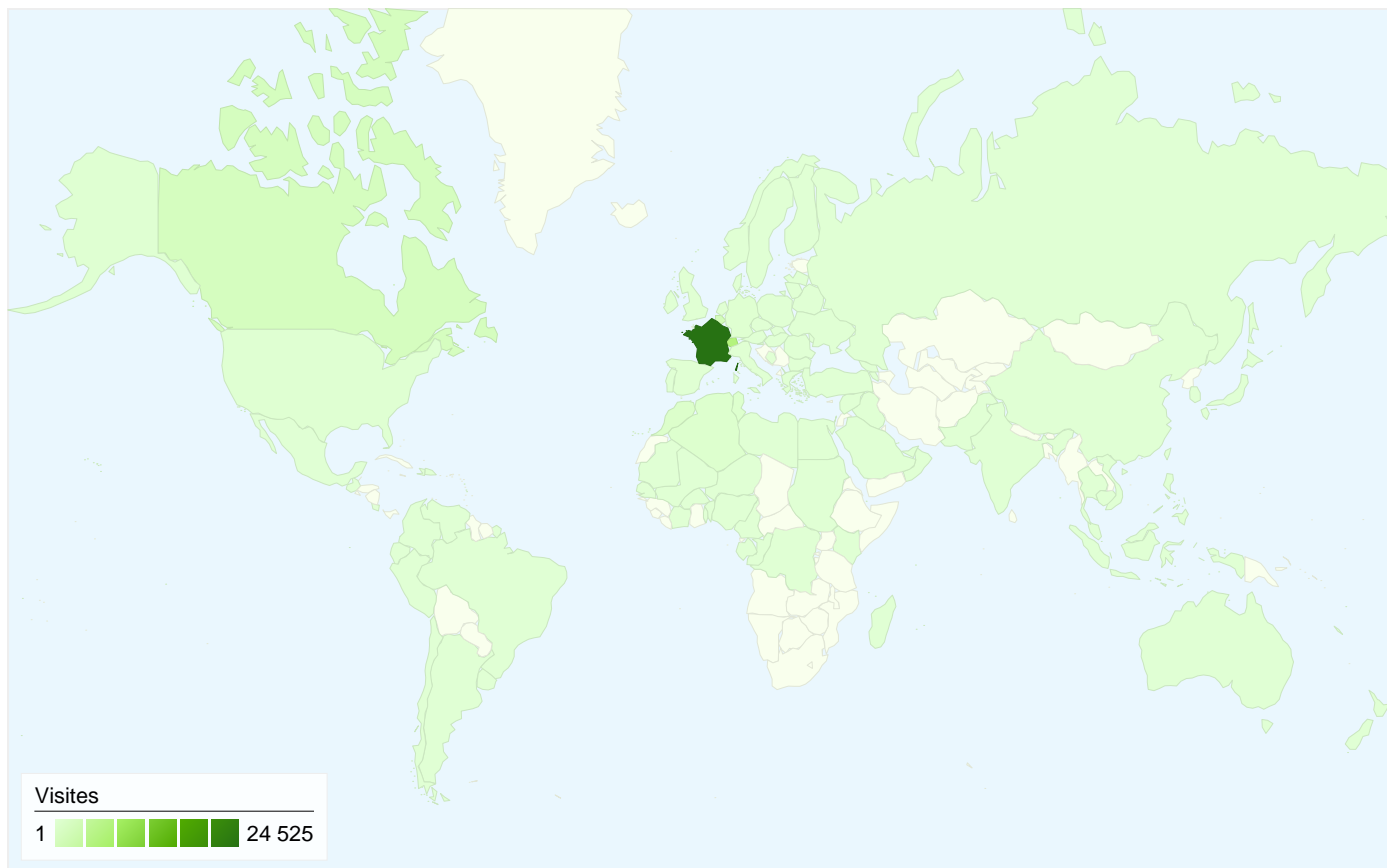

Visiteurs
34 188

Synthèse géographique world

Vue d'ensemble des sources de trafic

- **Accès directs**
16 260,00 (43,08 %)
- **Sites référents**
14 729,00 (39,02 %)
- **Moteurs de recherche**
6 658,00 (17,64 %)
- **Autres**
101 (0,27 %)

L'ensemble des sources de trafic a généré 37 748 visites au total.

43,08 % Trafic direct

39,02 % Sites de référence

17,64 % Moteurs de recherche

- **Accès directs**
16 260,00 (43,08 %)
- **Sites référents**
14 729,00 (39,02 %)
- **Moteurs de recherche**
6 658,00 (17,64 %)
- **Autres**
101 (0,27 %)

Valeur totale des objectifs
0,00 CHF

37 748 visites, provenant de 121 pays/territoires.

Fréquentation du site

| Visites | Pages par visite | Temps moyen passé sur le site | Nouvelles visites (en %) | Taux de rebond | |
|---|---|---|---|---|----------------|
| 37 748 Total du site (en %) : 100,00 % | 4,33 Moyenne du site : 4,33 (0,00 %) | 00:00:57 Moyenne du site : 00:00:57 (0,00 %) | 89,76 % Moyenne du site : 89,73 % (0,04 %) | 38,28 % Moyenne du site : 38,28 % (0,00 %) | |
| Pays/Territoire | Visites | Pages par visite | Temps moyen passé sur le site | Nouvelles visites (en %) | Taux de rebond |
| France | 24 525 | 4,50 | 00:00:50 | 90,94 % | 35,90 % |
| Switzerland | 6 231 | 3,94 | 00:01:23 | 80,32 % | 47,46 % |
| Belgium | 1 899 | 4,59 | 00:00:48 | 92,84 % | 30,38 % |
| Canada | 1 527 | 4,16 | 00:00:50 | 92,93 % | 36,35 % |
| Morocco | 680 | 3,85 | 00:01:10 | 96,32 % | 42,79 % |
| Algeria | 497 | 3,81 | 00:01:47 | 95,37 % | 45,88 % |
| Tunisia | 458 | 4,16 | 00:01:00 | 96,72 % | 39,74 % |
| Germany | 219 | 3,93 | 00:00:49 | 89,04 % | 42,47 % |
| United States | 150 | 3,05 | 00:00:37 | 92,00 % | 55,33 % |
| United Kingdom | 125 | 4,50 | 00:00:37 | 92,80 % | 36,00 % |