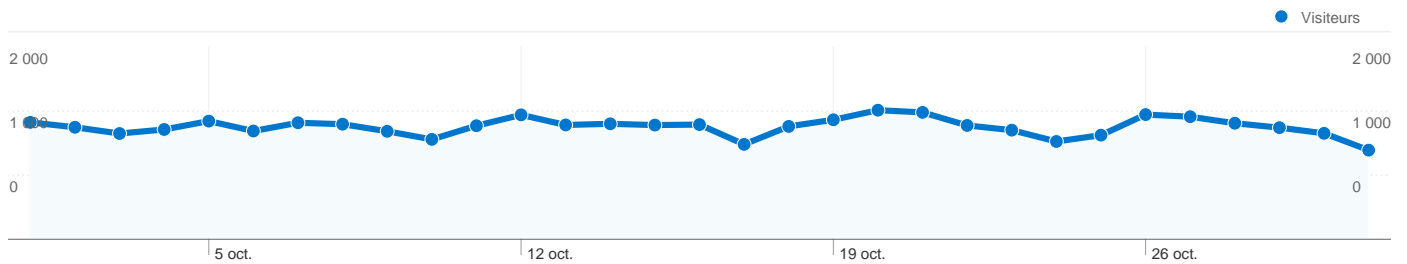

## Vue d'ensemble des visiteurs

**Visiteurs**  
**34 664**

## Vue d'ensemble du contenu

Pages	Pages vues	Pages vues (en %)
/fleurs-en-noir-et-	13 091	7,41 %
/le-noir-vous-va-si-	5 749	3,25 %
/trompe-loeil/index.php	4 829	2,73 %
/tag/fleur/index.php	4 335	2,45 %
/tag/noir-et-blanc/index.php	3 058	1,73 %

## Vue d'ensemble des objectifs

**Conversions des objectifs**  
**0**

# Vue d'ensemble des visiteurs

Comparaison avec : Site

**34 664 internautes ont visité ce site.**

**37 876** Visites

**34 664** Visiteurs uniques absolus

**176 756** Pages vues

**4,67** Nombre moyen de pages vues