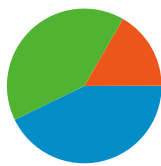

Vue d'ensemble des sources de trafic

- **Accès directs**
  16 205,00 (42,78 %)
- **Sites référents**
  15 371,00 (40,58 %)
- **Moteurs de recherche**
  6 290,00 (16,61 %)
- **Autres**
  10 (0,03 %)

Vue d'ensemble du contenu

Pages	Pages vues	Pages vues (en %)
/fleurs-en-noir-et-	13 091	7,41 %
/le-noir-vous-va-si-	5 749	3,25 %
/trompe-loeil/index.php	4 829	2,73 %
/tag/fleur/index.php	4 335	2,45 %
/tag/noir-et-blanc/index.php	3 058	1,73 %