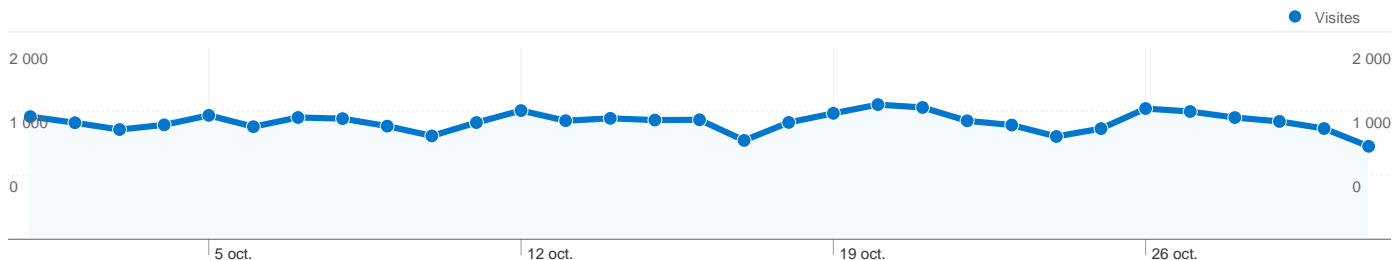

# Vue d'ensemble des visiteurs

Comparaison avec : Site

**34 664 internautes ont visité ce site.**

**37 876** Visites

**34 664** Visiteurs uniques absolus

**176 756** Pages vues

**4,67** Nombre moyen de pages vues

**00:01:00** Temps passé sur le site

**36,63 %** Taux de rebond

**88,27 %** Nouvelles visites

# Vue d'ensemble des sources de trafic

Comparaison avec : Site

L'ensemble des sources de trafic a généré 37 876 visites au total.

42,78 % Trafic direct

40,58 % Sites de référence

16,61 % Moteurs de recherche

## 37 876 visites, provenant de 126 pays/territoires.