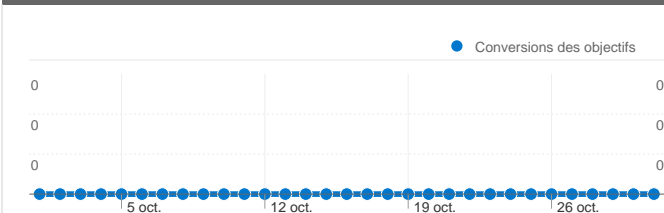

Vue d'ensemble des objectifs

Conversions des objectifs
0