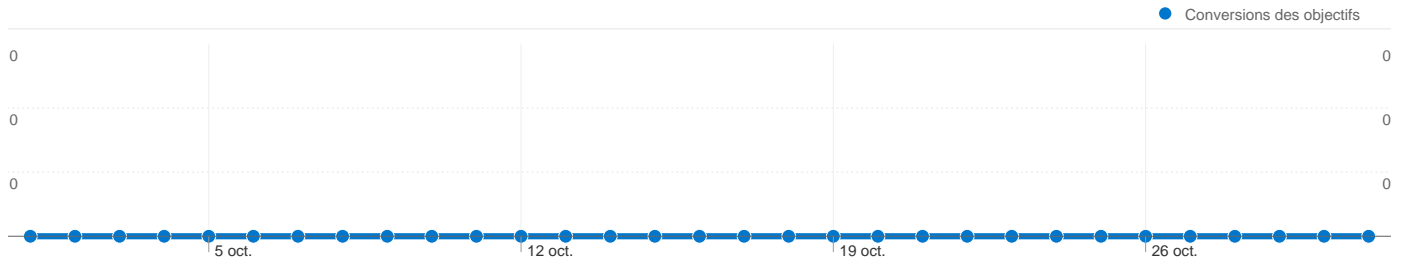

Vue d'ensemble des objectifs

Comparaison avec : Site

Les visiteurs ont réalisé 0 conversions d'objectifs.

0 conversions, objectif 2 : clip