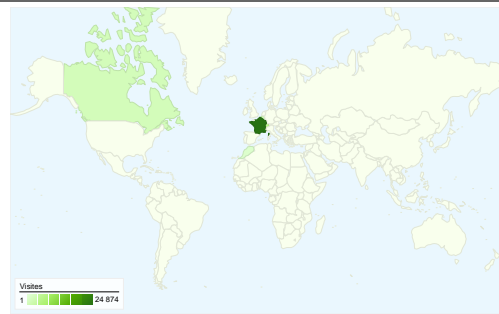

## Vue d'ensemble des visiteurs

**Visiteurs**  
**34 664**

## Synthèse géographique world

## Principales sources de trafic

Sources	Visites	Visites (en %)
(direct) ((none))	16 205	42,78 %
images.google.fr (referral)	7 926	20,93 %
google (organic)	5 700	15,05 %
google.fr (referral)	1 242	3,28 %
images.google.com (referral)	1 182	3,12 %

## 37 876 visites, provenant de 126 pays/territoires.