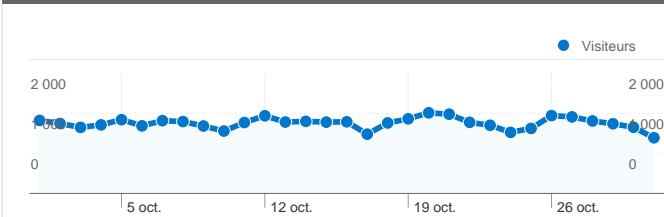

## Fréquentation du site

**37 876** Visites

**36,63 %** Taux de rebond

**176 756** Pages vues

**00:01:00** Temps moyen passé sur le site

**4,67** Pages par visite

**88,27 %** Nouvelles visites (en %)

## Vue d'ensemble des visiteurs

**Visiteurs**  
**34 664**

# Vue d'ensemble des sources de trafic

Comparaison avec : Site

L'ensemble des sources de trafic a généré 37 876 visites au total.

42,78 % Trafic direct

40,58 % Sites de référence

16,61 % Moteurs de recherche

## Principales sources de trafic

Sources	Visites	Visites (en %)
(direct) ((none))	16 205	42,78 %
images.google.fr (referral)	7 926	20,93 %
google (organic)	5 700	15,05 %
google.fr (referral)	1 242	3,28 %
images.google.com (referral)	1 182	3,12 %