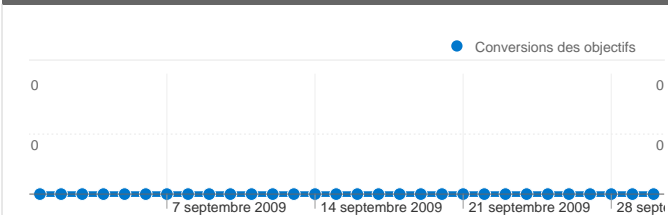

## Vue d'ensemble des visiteurs

**Visiteurs**  
**34 643**

## Vue d'ensemble des sources de trafic

- **Sites référents**  
15 467,00 (40,57 %)
- **Accès directs**  
15 064,00 (39,51 %)
- **Moteurs de recherche**  
7 578,00 (19,88 %)
- **Autres**  
19 (0,05 %)

## Vue d'ensemble du contenu

Pages	Pages vues	Pages vues (en %)
/fleurs-en-noir-et-	13 124	7,51 %
/le-noir-vous-va-si-	6 246	3,57 %
/trompe-loeil/index.php	3 998	2,29 %
/tag/fleur/index.php	3 944	2,26 %
/tag/noir-et-blanc/index.php	3 814	2,18 %

## Vue d'ensemble des objectifs

**Conversions des objectifs**  
**0**

**34 643 internautes ont visité ce site.**

**38 128** Visites

**34 643** Visiteurs uniques absolus

**174 850** Pages vues

**4,59** Nombre moyen de pages vues