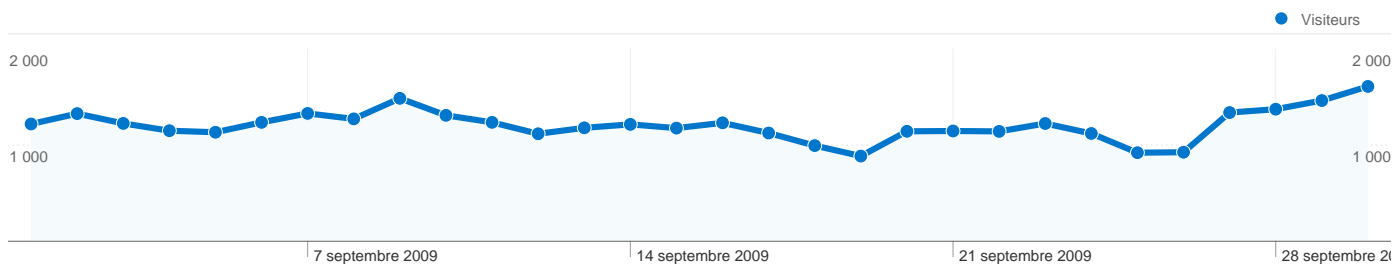

## Vue d'ensemble des visiteurs

**Visiteurs**  
**34 643**

## Vue d'ensemble des sources de trafic

- **Sites référents**  
15 467,00 (40,57 %)
- **Accès directs**  
15 064,00 (39,51 %)
- **Moteurs de recherche**  
7 578,00 (19,88 %)
- **Autres**  
19 (0,05 %)

## Vue d'ensemble du contenu

Pages	Pages vues	Pages vues (en %)
/fleurs-en-noir-et-	13 124	7,51 %
/le-noir-vous-va-si-	6 246	3,57 %
/trompe-loeil/index.php	3 998	2,29 %
/tag/fleur/index.php	3 944	2,26 %
/tag/noir-et-blanc/index.php	3 814	2,18 %

## Vue d'ensemble des objectifs

**Conversions des objectifs**  
**0**

**34 643 internautes ont visité ce site.**

**38 128** Visites

**34 643** Visiteurs uniques absolus

**174 850** Pages vues

**4,59** Nombre moyen de pages vues