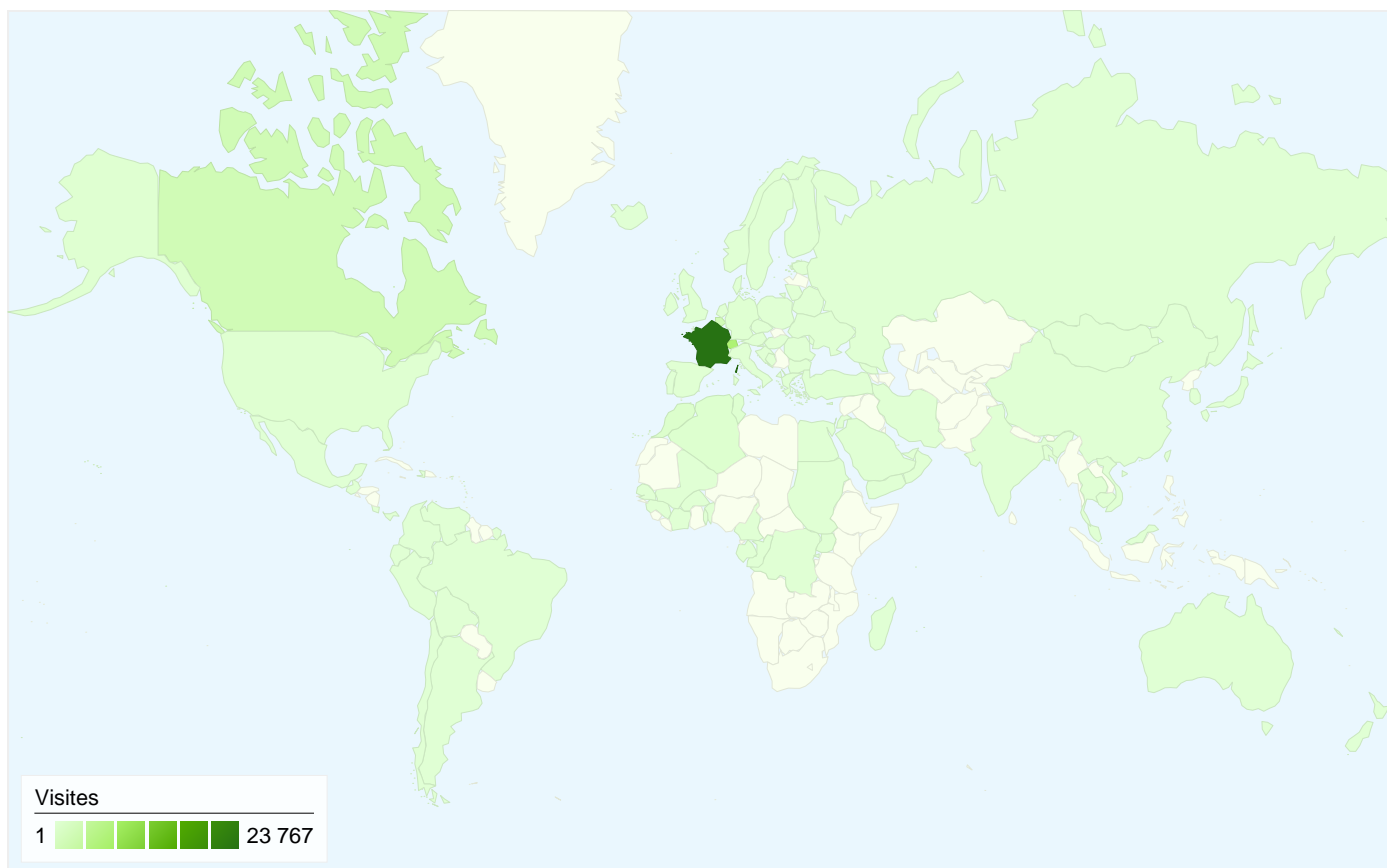

L'ensemble des sources de trafic a généré 38 128 visites au total.

 39,51 % Trafic direct

 40,57 % Sites de référence

 19,88 % Moteurs de recherche

- **Sites référents**  
15 467,00 (40,57 %)
- **Accès directs**  
15 064,00 (39,51 %)
- **Moteurs de recherche**  
7 578,00 (19,88 %)
- **Autres**  
19 (0,05 %)

## 38 128 visites, provenant de 120 pays/territoires.