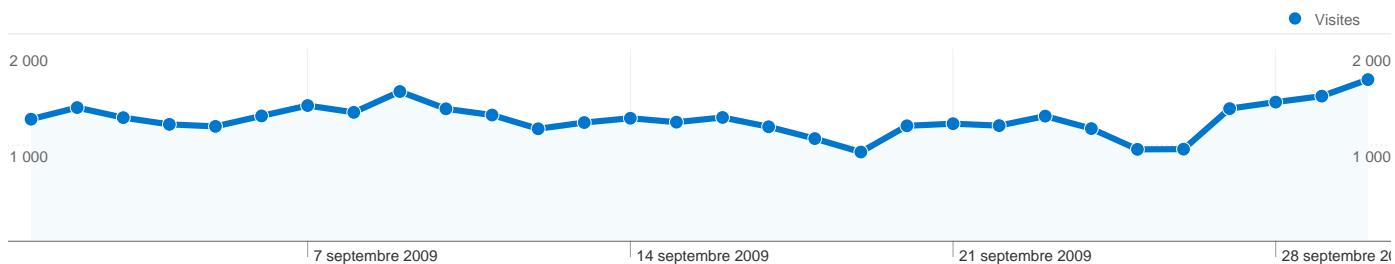

L'ensemble des sources de trafic a généré 38 128 visites au total.

39,51 % Trafic direct

40,57 % Sites de référence

19,88 % Moteurs de recherche

- **Sites référents**
  15 467,00 (40,57 %)
- **Accès directs**
  15 064,00 (39,51 %)
- **Moteurs de recherche**
  7 578,00 (19,88 %)
- **Autres**
  19 (0,05 %)

Principales sources de trafic

Sources	Visites	Visites (en %)	Mots clés	Visites	Visites (en %)
(direct) ((none))	15 064	39,51 %	filtre polarisant	233	3,07 %
images.google.fr (referral)	7 621	19,99 %	gordon bennett 2009	129	1,70 %
google (organic)	6 845	17,95 %	athos99	123	1,62 %
blog.athos99.com (referral)	1 495	3,92 %	vernier festival 2009	101	1,33 %
images.google.com (referral)	1 016	2,66 %	vernier festival	99	1,31 %