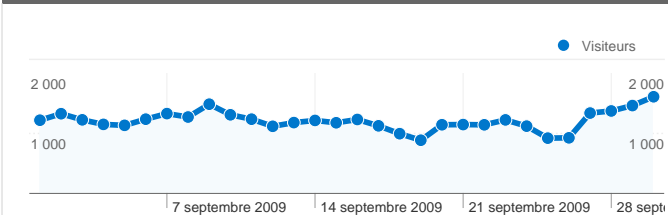

## Fréquentation du site

**38 128** Visites

**39,43 %** Taux de rebond

**174 850** Pages vues

**00:01:07** Temps moyen passé sur le site

**4,59** Pages par visite

**87,20 %** Nouvelles visites (en %)

## Vue d'ensemble des visiteurs

**Visiteurs**  
**34 643**

# Vue d'ensemble du contenu

Comparaison avec : Site

Les pages de ce site ont été consultées 174 850 fois au total.

174 850 Pages vues

63 475 Consultations uniques

39,43 % Taux de rebond