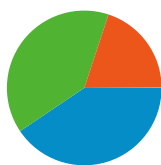

Vue d'ensemble des sources de trafic

- **Sites référents**
  15 467,00 (40,57 %)
- **Accès directs**
  15 064,00 (39,51 %)
- **Moteurs de recherche**
  7 578,00 (19,88 %)
- **Autres**
  19 (0,05 %)

Vue d'ensemble du contenu

Pages	Pages vues	Pages vues (en %)
/fleurs-en-noir-et-	13 124	7,51 %
/le-noir-vous-va-si-	6 246	3,57 %
/trompe-loeil/index.php	3 998	2,29 %
/tag/fleur/index.php	3 944	2,26 %
/tag/noir-et-blanc/index.php	3 814	2,18 %