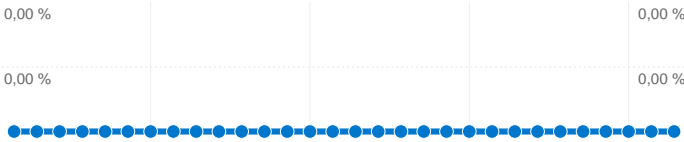

Performances des objectifs

Taux de conversion des objectifs

Taux de conversion des objectifs
0,00 %

Valeur totale des objectifs
0,00 CHF