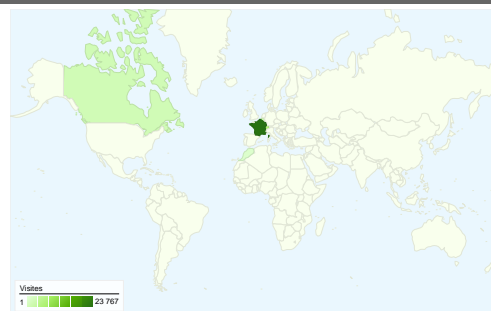

## Vue d'ensemble des visiteurs

**Visiteurs**  
**34 643**

## Synthèse géographique world

L'ensemble des sources de trafic a généré 38 128 visites au total.

 39,51 % Trafic direct

 40,57 % Sites de référence

 19,88 % Moteurs de recherche

- **Sites référents**  
15 467,00 (40,57 %)
- **Accès directs**  
15 064,00 (39,51 %)
- **Moteurs de recherche**  
7 578,00 (19,88 %)
- **Autres**  
19 (0,05 %)

## 38 128 visites, provenant de 120 pays/territoires.