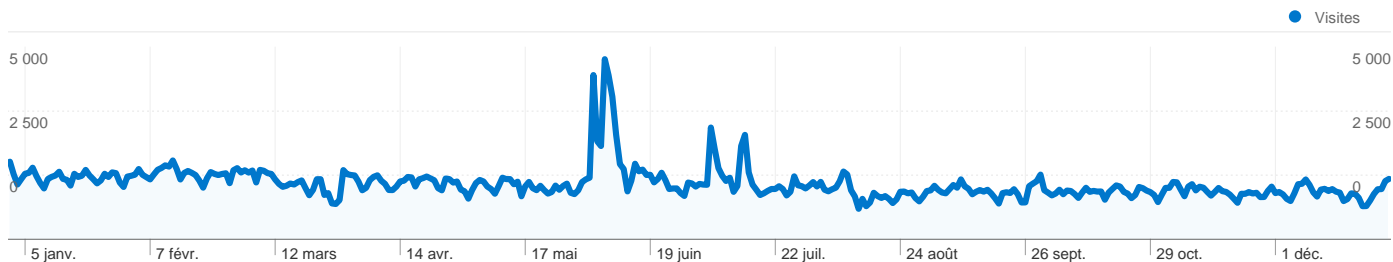

L'ensemble des sources de trafic a généré 527 905 visites au total.

43,84 % Trafic direct

34,87 % Sites de référence

21,23 % Moteurs de recherche

- **Accès directs**
  231 448,00 (43,84 %)
- **Sites référents**
  184 091,00 (34,87 %)
- **Moteurs de recherche**
  112 091,00 (21,23 %)
- **Autres**
  275 (0,05 %)

Principales sources de trafic

Sources	Visites	Visites (en %)	Mots clés	Visites	Visites (en %)
(direct) ((none))	231 448	43,84 %	filtre polarisant	3 051	2,72 %
google (organic)	102 820	19,48 %	athos99	1 212	1,08 %
images.google.fr (referral)	85 030	16,11 %	fêtes de genève 2009	870	0,78 %
blog.athos99.com (referral)	14 218	2,69 %	lake parade 2009	581	0,52 %
google.fr (referral)	11 775	2,23 %	nettoyage capteur	501	0,45 %