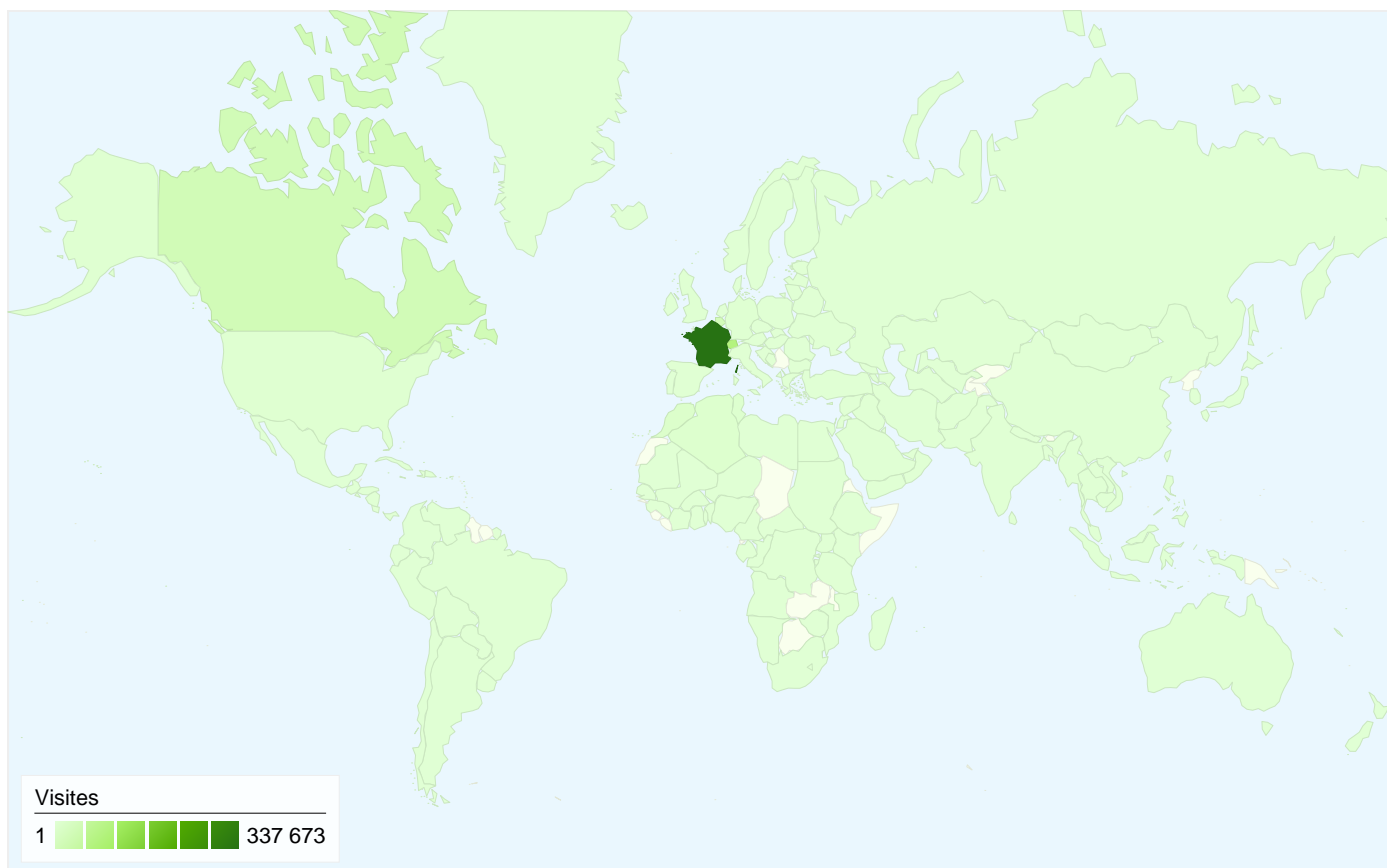

Visiteurs
475 069

Synthèse géographique world

Vue d'ensemble des sources de trafic

- **Accès directs**
231 448,00 (43,84 %)
- **Sites référents**
184 091,00 (34,87 %)
- **Moteurs de recherche**
112 091,00 (21,23 %)
- **Autres**
275 (0,05 %)

L'ensemble des sources de trafic a généré 527 905 visites au total.

43,84 % Trafic direct

34,87 % Sites de référence

21,23 % Moteurs de recherche

- **Accès directs**
231 448,00 (43,84 %)
- **Sites référents**
184 091,00 (34,87 %)
- **Moteurs de recherche**
112 091,00 (21,23 %)
- **Autres**
275 (0,05 %)

Valeur totale des objectifs
0,00 CHF

527 905 visites, provenant de 179 pays/territoires.

Fréquentation du site

Visites		Pages par visite		Temps moyen passé sur le site		Nouvelles visites (en %)		Taux de rebond	
527 905		4,12		00:01:06		89,30 %		40,63 %	
Total du site (en %) : 100,00 %		Moyenne du site : 4,12 (0,00 %)		Moyenne du site : 00:01:06 (0,00 %)		Moyenne du site : 89,27 % (0,04 %)		Moyenne du site : 40,63 % (0,00 %)	
Pays/Territoire	Visites	Pages par visite	Temps moyen passé sur le site	Nouvelles visites (en %)	Taux de rebond				
France	337 673	4,07	00:00:56	91,49 %	39,70 %				
Switzerland	84 993	4,69	00:01:48	76,26 %	43,15 %				
Canada	29 147	3,65	00:00:55	93,05 %	39,43 %				
Belgium	26 369	4,17	00:00:53	91,94 %	34,70 %				
Morocco	9 222	3,71	00:01:22	95,46 %	45,63 %				
Algeria	6 089	3,46	00:01:46	95,07 %	49,89 %				
Tunisia	5 869	4,38	00:01:21	93,85 %	41,15 %				
United States	3 031	3,12	00:00:53	90,10 %	57,41 %				
Germany	2 869	4,27	00:01:07	89,51 %	41,90 %				
United Kingdom	2 538	3,97	00:00:55	90,90 %	44,72 %				