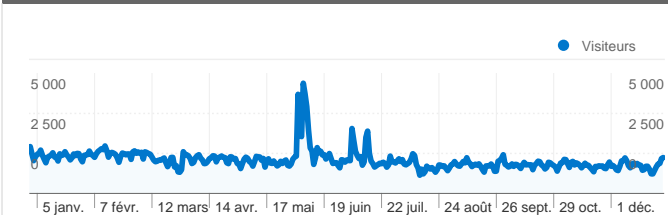

Fréquentation du site

527 905 Visites

40,63 % Taux de rebond

2 175 119 Pages vues

00:01:06 Temps moyen passé sur le site

4,12 Pages par visite

89,27 % Nouvelles visites (en %)

Vue d'ensemble des visiteurs

Visiteurs
475 069

Synthèse géographique world

Vue d'ensemble des sources de trafic

- **Accès directs**
231 448,00 (43,84 %)
- **Sites référents**
184 091,00 (34,87 %)
- **Moteurs de recherche**
112 091,00 (21,23 %)
- **Autres**
275 (0,05 %)

Vue d'ensemble des objectifs

Conversions des objectifs
0

475 069 internautes ont visité ce site.

527 905 Visites

475 069 Visiteurs uniques absolus

2 175 119 Pages vues

4,12 Nombre moyen de pages vues

00:01:06 Temps passé sur le site

 **489,34 \$US** Revenus AdSense

 **1 218 802** Impressions d'ensemble AdSense

Pages les plus consultées

Pages	Pages vues	Pages vues (en %)
/fleurs-en-noir-et-blanc/	81 475	3,75 %
/fleurs-en-noir-et-blanc/index.php	55 913	2,57 %
/concours-international-de-roses-nouvelles-de-geneve/	53 105	2,44 %
/tag/fleur/	40 401	1,86 %
/le-noir-vous-va-si-bien/index.php	29 358	1,35 %