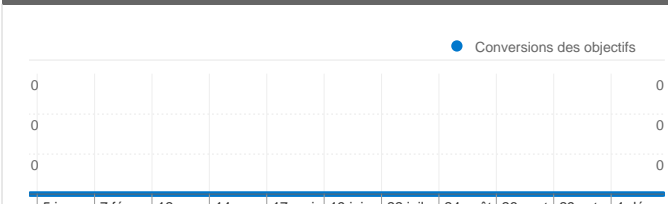

Visiteurs
475 069

Synthèse géographique world

Vue d'ensemble des sources de trafic

- **Accès directs**
231 448,00 (43,84 %)
- **Sites référents**
184 091,00 (34,87 %)
- **Moteurs de recherche**
112 091,00 (21,23 %)
- **Autres**
275 (0,05 %)

Vue d'ensemble du contenu

Pages	Pages vues	Pages vues (en %)
/fleurs-en-noir-et-blanc/	81 475	3,75 %
/fleurs-en-noir-et-	55 913	2,57 %
/concours-international-de-	53 105	2,44 %
/tag/fleur/	40 401	1,86 %
/le-noir-vous-va-si-	29 358	1,35 %

Vue d'ensemble des objectifs

Conversions des objectifs
0

475 069 internautes ont visité ce site.

527 905 Visites

475 069 Visiteurs uniques absolus

2 175 119 Pages vues

4,12 Nombre moyen de pages vues

00:01:06 Temps passé sur le site

 **489,34 \$US** Revenus AdSense

 **1 218 802** Impressions d'ensemble AdSense

Pages les plus consultées

Pages	Pages vues	Pages vues (en %)
/fleurs-en-noir-et-blanc/	81 475	3,75 %
/fleurs-en-noir-et-blanc/index.php	55 913	2,57 %
/concours-international-de-roses-nouvelles-de-geneve/	53 105	2,44 %
/tag/fleur/	40 401	1,86 %
/le-noir-vous-va-si-bien/index.php	29 358	1,35 %