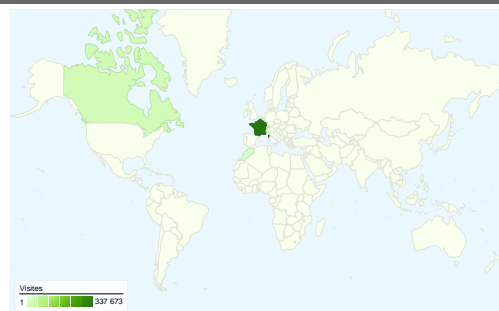

Fréquentation du site

527 905 Visites

40,63 % Taux de rebond

2 175 119 Pages vues

00:01:06 Temps moyen passé sur le site

4,12 Pages par visite

89,27 % Nouvelles visites (en %)

Vue d'ensemble des visiteurs

Visiteurs
475 069

Synthèse géographique world

Vue d'ensemble des sources de trafic

- **Accès directs**
231 448,00 (43,84 %)
- **Sites référents**
184 091,00 (34,87 %)
- **Moteurs de recherche**
112 091,00 (21,23 %)
- **Autres**
275 (0,05 %)

L'ensemble des sources de trafic a généré 527 905 visites au total.

43,84 % Trafic direct

34,87 % Sites de référence

21,23 % Moteurs de recherche

- **Accès directs**
231 448,00 (43,84 %)
- **Sites référents**
184 091,00 (34,87 %)
- **Moteurs de recherche**
112 091,00 (21,23 %)
- **Autres**
275 (0,05 %)

Valeur totale des objectifs
0,00 CHF

527 905 visites, provenant de 179 pays/territoires.

Fréquentation du site

Visites		Pages par visite		Temps moyen passé sur le site		Nouvelles visites (en %)		Taux de rebond	
527 905		4,12		00:01:06		89,30 %		40,63 %	
Total du site (en %) : 100,00 %		Moyenne du site : 4,12 (0,00 %)		Moyenne du site : 00:01:06 (0,00 %)		Moyenne du site : 89,27 % (0,04 %)		Moyenne du site : 40,63 % (0,00 %)	
Pays/Territoire	Visites	Pages par visite	Temps moyen passé sur le site	Nouvelles visites (en %)	Taux de rebond				
France	337 673	4,07	00:00:56	91,49 %	39,70 %				
Switzerland	84 993	4,69	00:01:48	76,26 %	43,15 %				
Canada	29 147	3,65	00:00:55	93,05 %	39,43 %				
Belgium	26 369	4,17	00:00:53	91,94 %	34,70 %				
Morocco	9 222	3,71	00:01:22	95,46 %	45,63 %				
Algeria	6 089	3,46	00:01:46	95,07 %	49,89 %				
Tunisia	5 869	4,38	00:01:21	93,85 %	41,15 %				
United States	3 031	3,12	00:00:53	90,10 %	57,41 %				
Germany	2 869	4,27	00:01:07	89,51 %	41,90 %				
United Kingdom	2 538	3,97	00:00:55	90,90 %	44,72 %				